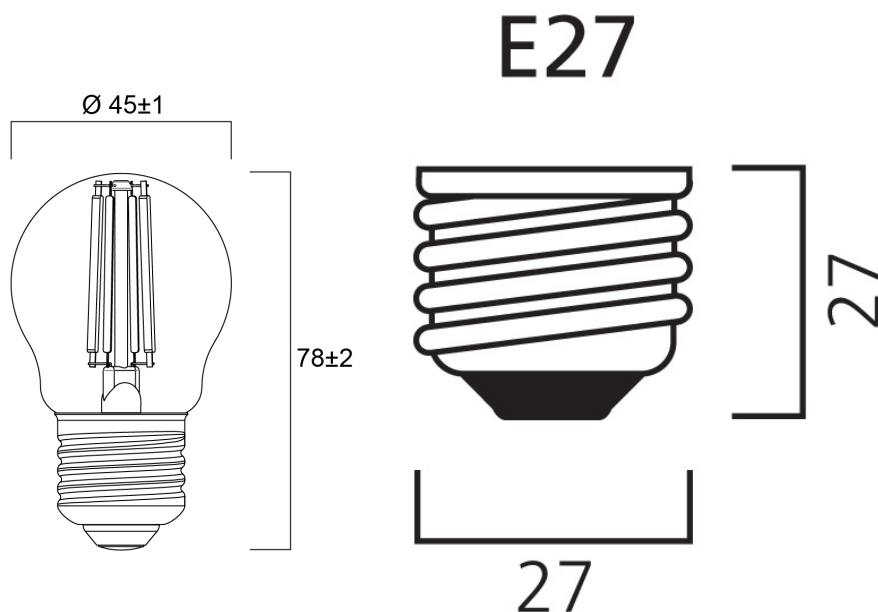

Productoverzicht

Productnaam	ToLEDo RT Ball V5 CL 470LM 827 E27 SL
Technologie	LED
Watt (nominaal) (W)	4.5
Type	LED exchangeable
Lampvoet	E27
Type armatuur (open/gesloten)	Open
Algemene toepassing	Horeca, Residentieel & Consument
ETIM klasse	EC001959
E-nummer FI	4740950
Lichtstroom (nominaal) (lm)	470
Kleurtemperatuur (K)	2700
Lichtkleur	Homelight
CRI (Ra)	80
Initiële kleurvariatie (SDCM)	6
Photobiological Risk Group	RG1
Wattage (W)	4.5
Spanning (V)	230
Dimbaar	Neen

ToLEDo RT Ball V5 CL 470LM 827 E27 SL 0029503

Gemiddelde levensduur (nominaal) (u)	15000
EAN code	5410288295039
Garantie	3 jaar

Technische tekenings

Gegevenstabel

GENERAL DATA

Productnaam	ToLEDo RT Ball V5 CL 470LM 827 E27 SL
Technologie	LED
Watt (nominaal) (W)	4.5
Type	LED exchangeable
Lampvoet	E27
Type armatuur (open/gesloten)	Open
Algemene toepassing	Horeca, Residentieel & Consument
Omgevingstemperatuur (°C)	-20°C...+40°C
Werkingstemperatuur (°)	25
ETIM klasse	EC001959

Lengte (mm)	78
Nominale diameter product (mm)	45
Gewicht (kg)	0.045

PACKAGING

Beschrijving verpakking	Karton
EAN code	5410288295039
Enkele lengte verpakking (cm)	9.5
Enkele breedte verpakking (cm)	5.0
Hoogte eenheidsverpakking (cm)	5.0
DUN14 (outer)	15410288295036
Eenheden per omdoos	6
Lengte omdoos (cm)	15.8
Breedte omdoos (cm)	10.7
Diepte omdoos (cm)	10.5