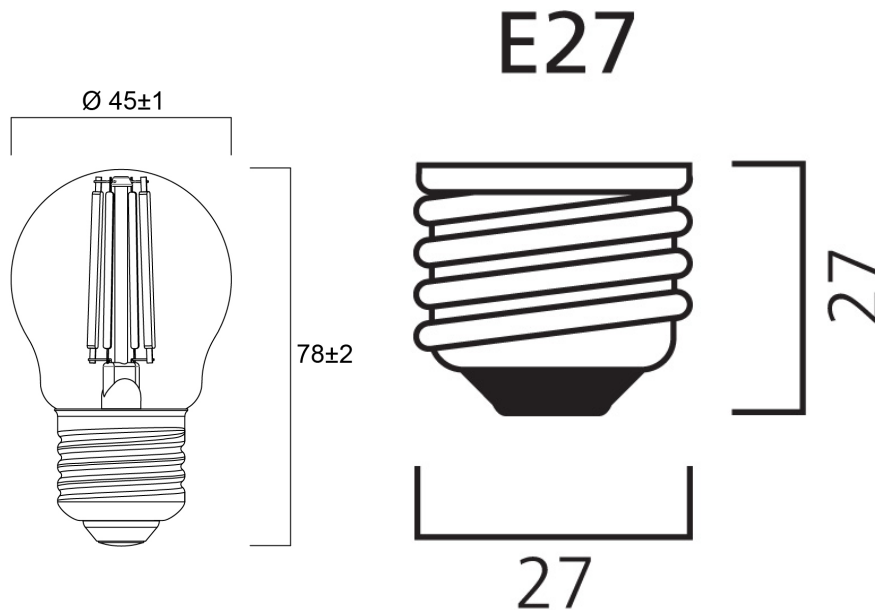

Productoverzicht

Productnaam	ToLEDo RT Ball V5 ST DIM 470LM 840 E27 SL
Technologie	LED
Watt (nominaal) (W)	4.5
Type	LED exchangeable
Lampvoet	E27
Type armatuur (open/gesloten)	Open
Algemene toepassing	Horeca, Residentieel & Consument
ETIM klasse	EC001959
E-nummer FI	4740944
Lichtstroom (nominaal) (lm)	470
Kleurtemperatuur (K)	4000
Lichtkleur	Koelwit
CRI (Ra)	80
Initiële kleurvariatie (SDCM)	6
Photobiological Risk Group	RG1
Wattage (W)	4.5
Spanning (V)	230
Dimbaar	Yes

ToLEDo RT Ball V5 ST DIM 470LM 840 E27 SL 0029495

Gemiddelde levensduur (nominaal) (u)	15000
EAN code	5410288294957
Garantie	3 jaar

Technische tekenings

Gegevenstabel

GENERAL DATA

Productnaam	ToLEDo RT Ball V5 ST DIM 470LM 840 E27 SL
Technologie	LED
Watt (nominaal) (W)	4.5
Type	LED exchangeable
Lampvoet	E27
Type armatuur (open/gesloten)	Open
Algemene toepassing	Horeca, Residentieel & Consument
Omgevingstemperatuur (°C)	-10°C...+45°C
Werkingstemperatuur (°)	25
ETIM klasse	EC001959

Lengte (mm)	78
Nominale diameter product (mm)	45
Gewicht (kg)	0.045

PACKAGING

Beschrijving verpakking	Karton
EAN code	5410288294957
Enkele lengte verpakking (cm)	9.5
Enkele breedte verpakking (cm)	5.0
Hoogte eenheidsverpakking (cm)	5.0
DUN14 (outer)	15410288294954
Eenheden per omdoos	6
Lengte omdoos (cm)	15.8
Breedte omdoos (cm)	10.7
Diepte omdoos (cm)	10.5