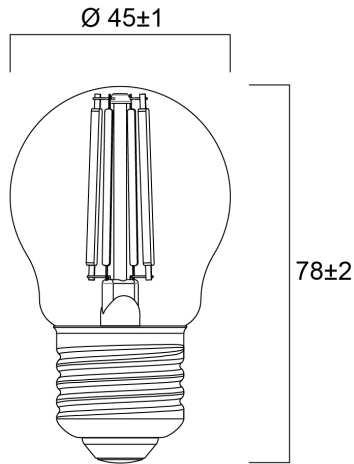

Productoverzicht

Productnaam	ToLEDo RT Ball V5 CL DIM 470LM 827 E27 SL
Technologie	LED
Watt (nominaal) (W)	4.5
Type	LED exchangeable
Lampvoet	E27
Type armatuur (open/gesloten)	Open
Algemene toepassing	Horeca, Residentieel & Consument
ETIM klasse	EC001959
E-nummer FI	4740940
Lichtstroom (nominaal) (lm)	470
Kleurtemperatuur (K)	2700
Lichtkleur	Homelight
CRI (Ra)	80
Initiële kleurvariatie (SDCM)	6
Photobiological Risk Group	RG1
Wattage (W)	4.5
Spanning (V)	230
Dimbaar	Yes

ToLEDo RT Ball V5 CL DIM 470LM 827 E27 SL 0029491

Gemiddelde levensduur (nominaal) (u)	15000
EAN code	5410288294919
Garantie	3 jaar

Technische tekenings

Gegevenstabel

GENERAL DATA

Productnaam	ToLEDo RT Ball V5 CL DIM 470LM 827 E27 SL
Technologie	LED
Watt (nominaal) (W)	4.5
Type	LED exchangeable
Lampvoet	E27
Type armatuur (open/gesloten)	Open
Algemene toepassing	Horeca, Residentieel & Consument
Omgevingstemperatuur (°C)	-10°C...+45°C
Werkings temperatuur (°)	25
ETIM klasse	EC001959
E-nummer FI	4740940
Garantie	3 jaar