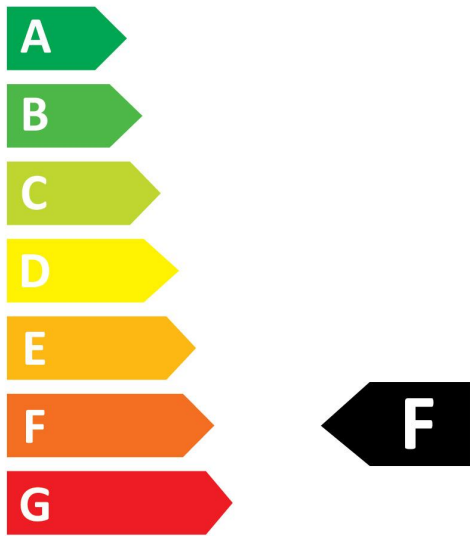

0029371

3
kWh/1000h

2019/2015