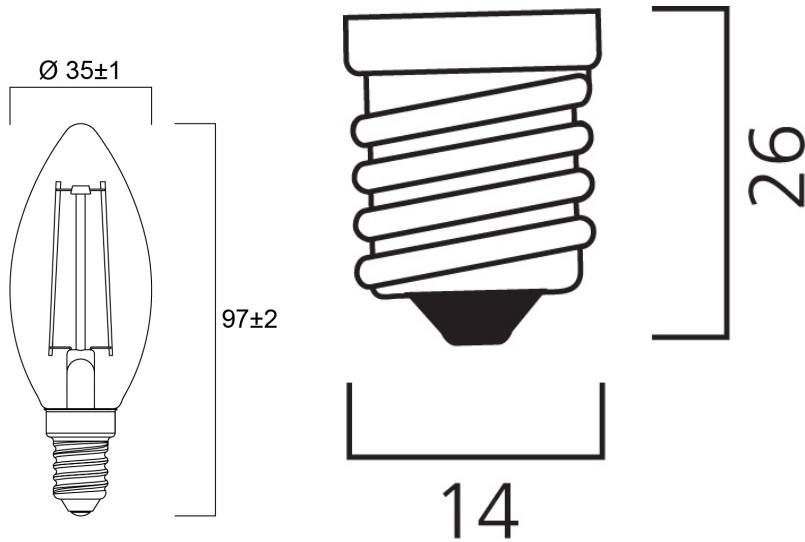

Productoverzicht

Productnaam	ToLEDo RT Candle V5 CL 250LM 827 E14 SL
Technologie	LED
Watt (nominaal) (W)	2.5
Type	LED exchangeable
Lampvoet	E14
Type armatuur (open/gesloten)	Open
Algemene toepassing	Horeca, Residentieel & Consument
ETIM klasse	EC001959
E-nummer FI	4740927
Lichtstroom (nominaal) (lm)	250
Kleurtemperatuur (K)	2700
Lichtkleur	Homelight
CRI (Ra)	80
Initiële kleurvariatie (SDCM)	6
Photobiological Risk Group	RG1
Wattage (W)	2.5
Spanning (V)	230
Dimbaar	Neen

ToLEDo RT Candle V5 CL 250LM 827 E14 SL 0029371

Gemiddelde levensduur (nominaal) (u)	15000
EAN code	5410288293714
Garantie	3 jaar

Technische tekenings

Gegevenstabel

GENERAL DATA

Productnaam	ToLEDo RT Candle V5 CL 250LM 827 E14 SL
Technologie	LED
Watt (nominaal) (W)	2.5
Type	LED exchangeable
Lampvoet	E14
Type armatuur (open/gesloten)	Open
Algemene toepassing	Horeca, Residentieel & Consument
Omgevingstemperatuur (°C)	-20°C...+40°C
Werkings temperatuur (°)	25
ETIM klasse	EC001959
E-nummer FI	4740927

ToLEDo RT Candle V5 CL 250LM 827 E14 SL 0029371

Garantie	3 jaar
----------	--------

OPTICAL DATA

Lichtstroom (nominaal) (lm)	250
Nuttige lichtstroom (nominaal) (lm)	250
Kleurtemperatuur (K)	2700
Lichtkleur	Homelight
CRI (Ra)	80
Initiële kleurvariatie (SDCM)	6
Photobiological Risk Group	RG1
Vermogen van lumen aan einde nominale levensduur (lm)	70

LIFETIME DATA

Gemiddelde nominale levensduur - L70 B50	15000
Gemiddelde levensduur (nominaal) (u)	15000
Gemiddelde levensduur (nominaal) (uur)	15000

PHYSICAL DATA

Lengte (mm)	97
Nominale diameter product (mm)	35
Gewicht (kg)	0.021