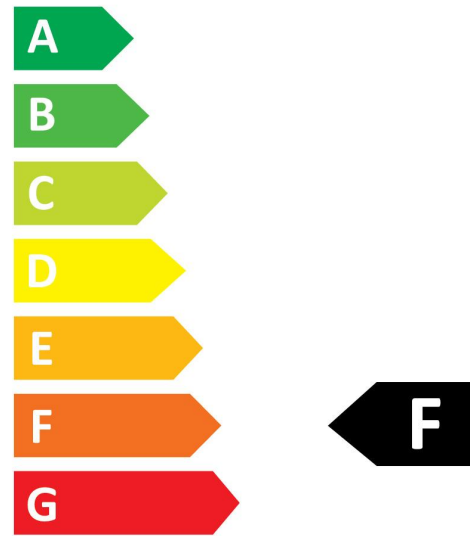

ToLEDo RT Candle V5 CL 250LM 827 E14 SL 0029371

Gemiddelde levensduur (nominaal) (u)	15000
EAN code	5410288293714
Garantie	3 jaar

Technische tekenings

Gegevenstabel

GENERAL DATA

Productnaam	ToLEDo RT Candle V5 CL 250LM 827 E14 SL
Technologie	LED
Watt (nominaal) (W)	2.5
Type	LED exchangeable
Lampvoet	E14
Type armatuur (open/gesloten)	Open
Algemene toepassing	Horeca, Residentieel & Consument
Omgevingstemperatuur (°C)	-20°C...+40°C
Werkings temperatuur (°)	25
ETIM klasse	EC001959
E-nummer FI	4740927

ToLEDo RT Candle V5 CL 250LM 827 E14 SL 0029371

Garantie	3 jaar
----------	--------

OPTICAL DATA

Lichtstroom (nominaal) (lm)	250
Nuttige lichtstroom (nominaal) (lm)	250
Kleurtemperatuur (K)	2700
Lichtkleur	Homelight
CRI (Ra)	80
Initiële kleurvariatie (SDCM)	6
Photobiological Risk Group	RG1
Vermogen van lumen aan einde nominale levensduur (lm)	70

SYLVANIA

ToLEDo RT Candle V5 CL 250LM 827 E14 SL
0029371

Energielabel

0029371

3
kWh/1000h

2019/2015

0029371

3
kWh/1000h