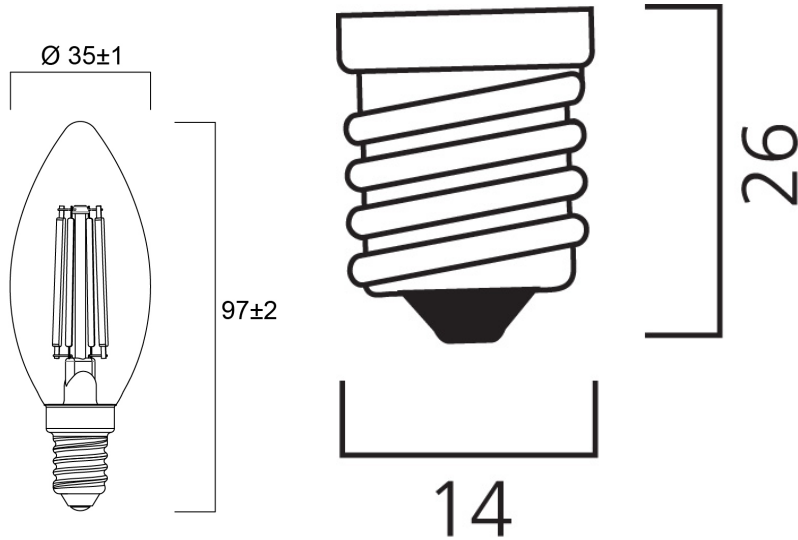

ToLEDo RT Candle V5 CL DIM 470LM 827 E14 SL 0029344

Gemiddelde levensduur (nominaal) (u)	15000
EAN code	5410288293448
Garantie	3 jaar

Technische tekenings

Gegevenstabel

GENERAL DATA

Productnaam	ToLEDo RT Candle V5 CL DIM 470LM 827 E14 SL
Technologie	LED
Watt (nominaal) (W)	4.5
Type	LED exchangeable
Lampvoet	E14
Type armatuur (open/gesloten)	Open
Algemene toepassing	Horeca, Residentieel & Consument
Omgevingstemperatuur (°C)	-10°C...+45°C
Werkings temperatuur (°)	25
ETIM klasse	EC001959
E-nummer FI	4740922