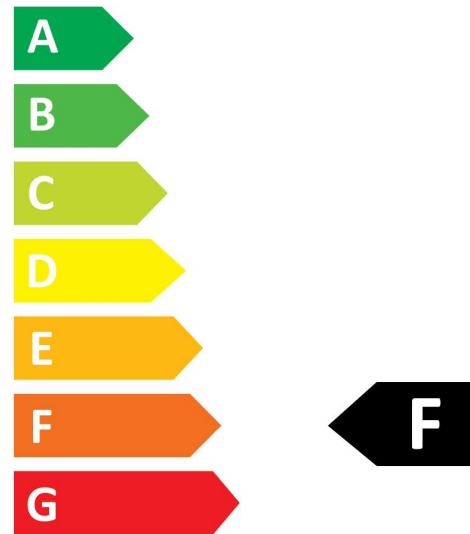

### OPTICAL DATA

Lichtstroom (nominaal) (lm)	470
Nuttige lichtstroom (nominaal) (lm)	470
Kleurtemperatuur (K)	2700
Lichtkleur	Homelight
CRI (Ra)	80
Initiële kleurvariatie (SDCM)	6
Photobiological Risk Group	RG1
Vermogen van lumen aan einde nominale levensduur (lm)	70

## Energielabel

0029344

5  
kWh/1000h

2019/2015

0029344

5  
kWh/1000h

2019/2015

Light your world