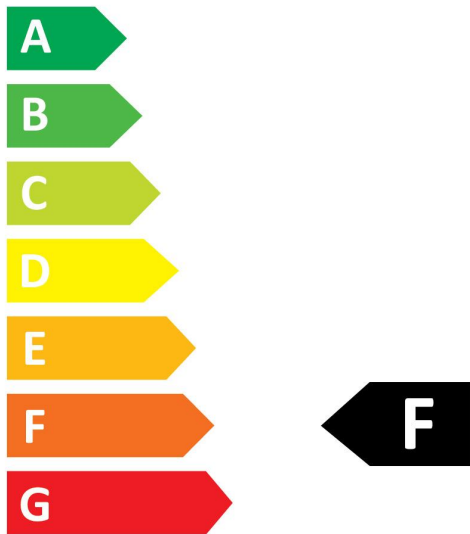

5
kWh/1000h

2019/2015