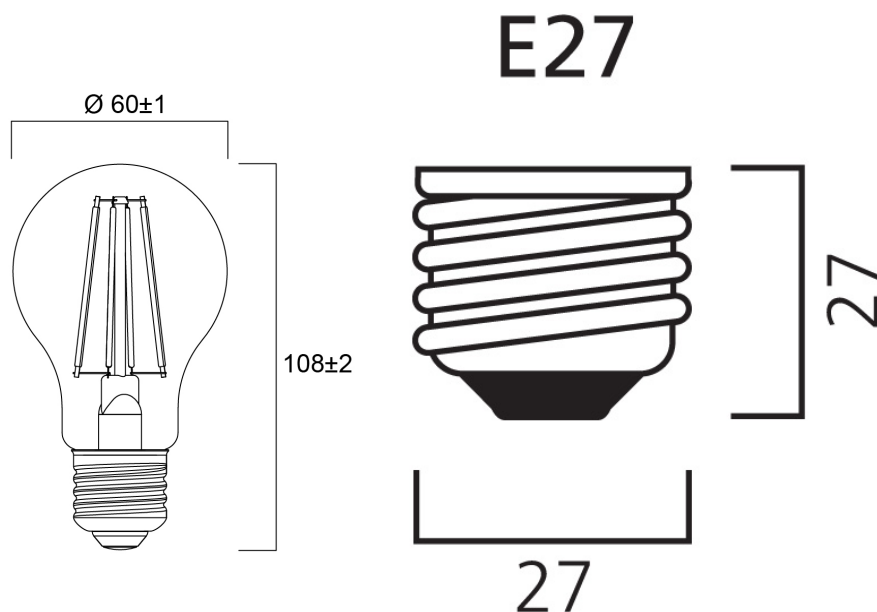

ToLEDo RT GLS V5 CL 1055LM 827 E27 SL 0029331

Gemiddelde levensduur (nominaal) (u)	15000
EAN code	5410288293318
Garantie	3 jaar

Technische tekenings

Gegevenstabel

GENERAL DATA

Productnaam	ToLEDo RT GLS V5 CL 1055LM 827 E27 SL
Technologie	LED
Watt (nominaal) (W)	8
Type	LED exchangeable
Lampvoet	E27
Type armatuur (open/gesloten)	Open
Algemene toepassing	Horeca, Residentieel & Consument
Omgevingstemperatuur (°C)	-20°C...+40°C
Werkingstemperatuur (°)	25
ETIM klasse	EC001959