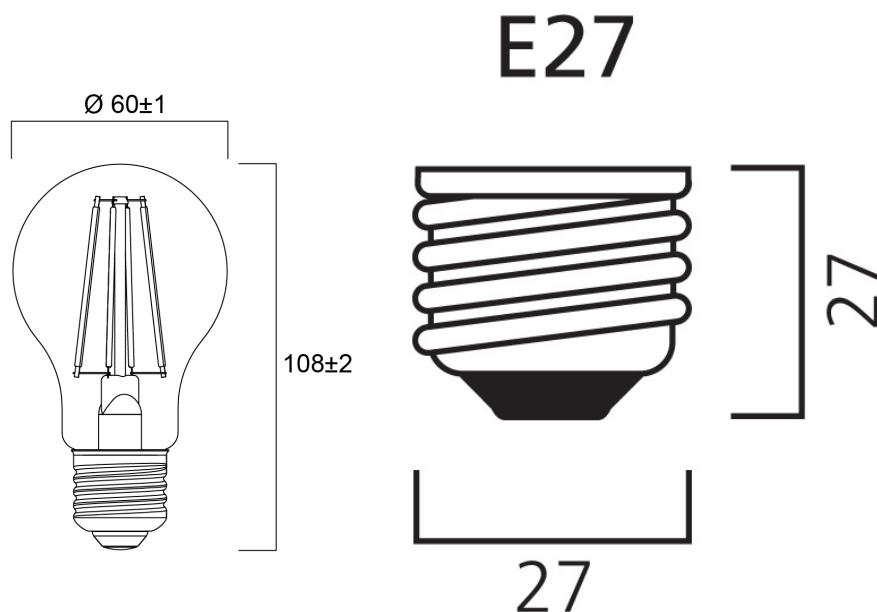

Productoverzicht

Productnaam	ToLEDo RT GLS V5 CL 640LM 827 E27 SL
Technologie	LED
Watt (nominaal) (W)	6
Type	LED exchangeable
Lampvoet	E27
Type armatuur (open/gesloten)	Open
Algemene toepassing	Horeca, Residentieel & Consument
ETIM klasse	EC001959
E-nummer FI	4740908
Lichtstroom (nominaal) (lm)	640
Kleurtemperatuur (K)	2700
Lichtkleur	Homelight
CRI (Ra)	80
Initiële kleurvariatie (SDCM)	6
Photobiological Risk Group	RG1
Wattage (W)	6
Spanning (V)	230
Dimbaar	Neen

ToLEDo RT GLS V5 CL 640LM 827 E27 SL 0029325

Gemiddelde levensduur (nominaal) (u)	15000
EAN code	5410288293257
Garantie	3 jaar

Technische tekenings

Gegevenstabel

GENERAL DATA

Productnaam	ToLEDo RT GLS V5 CL 640LM 827 E27 SL
Technologie	LED
Watt (nominaal) (W)	6
Type	LED exchangeable
Lampvoet	E27
Type armatuur (open/gesloten)	Open
Algemene toepassing	Horeca, Residentieel & Consument
Omgevingstemperatuur (°C)	-20°C...+40°C
Werkingstemperatuur (°)	25
ETIM klasse	EC001959

Lengte (mm)	108
Nominale diameter product (mm)	60
Gewicht (kg)	0.064

PACKAGING

Beschrijving verpakking	Karton
EAN code	5410288293257
Enkele lengte verpakking (cm)	12.0
Enkele breedte verpakking (cm)	6.6
Hoogte eenheidsverpakking (cm)	6.6
DUN14 (outer)	15410288293254
Eenheden per omdoos	6
Lengte omdoos (cm)	20.6
Breedte omdoos (cm)	13.9
Diepte omdoos (cm)	13.0