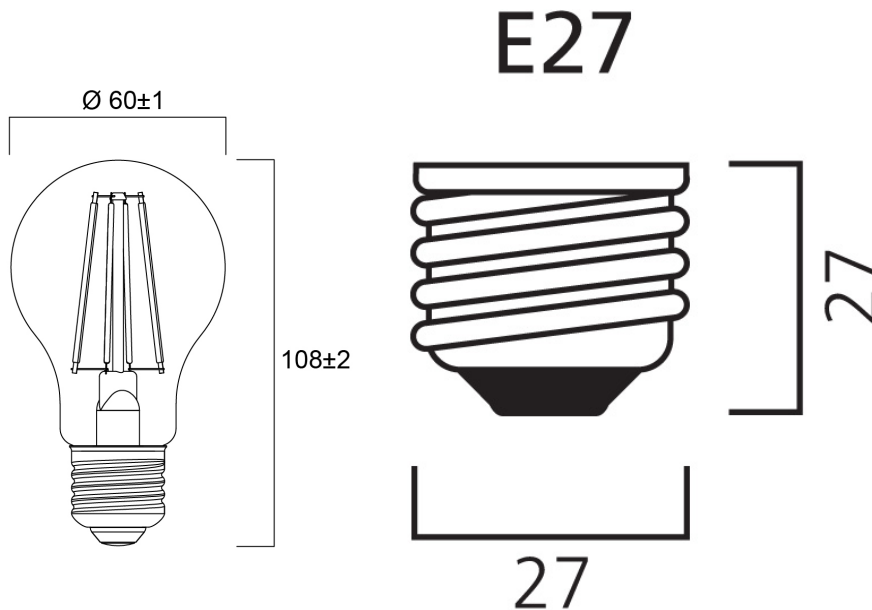

Productoverzicht

Productnaam	ToLEDo RT GLS V5 CL 470LM 827 E27 SL
Technologie	LED
Watt (nominaal) (W)	4.5
Type	LED exchangeable
Lampvoet	E27
Type armatuur (open/gesloten)	Open
Algemene toepassing	Horeca, Residentieel & Consument
ETIM klasse	EC001959
E-nummer FI	4740906
Lichtstroom (nominaal) (lm)	470
Kleurtemperatuur (K)	2700
Lichtkleur	Homelight
CRI (Ra)	80
Initiële kleurvariatie (SDCM)	6
Photobiological Risk Group	RG1
Wattage (W)	4.5
Spanning (V)	230
Dimbaar	Neen

ToLEDo RT GLS V5 CL 470LM 827 E27 SL 0029323

Gemiddelde levensduur (nominaal) (u)	15000
EAN code	5410288293233
Garantie	3 jaar

Technische tekenings

Gegevenstabel

GENERAL DATA

Productnaam	ToLEDo RT GLS V5 CL 470LM 827 E27 SL
Technologie	LED
Watt (nominaal) (W)	4.5
Type	LED exchangeable
Lampvoet	E27
Type armatuur (open/gesloten)	Open
Algemene toepassing	Horeca, Residentieel & Consument
Omgevingstemperatuur (°C)	-20°C...+40°C
Werkingstemperatuur (°)	25
ETIM klasse	EC001959

Lengte (mm)	108
Nominale diameter product (mm)	60
Gewicht (kg)	0.064

PACKAGING

Beschrijving verpakking	Karton
EAN code	5410288293233
Enkele lengte verpakking (cm)	12.0
Enkele breedte verpakking (cm)	6.6
Hoogte eenheidsverpakking (cm)	6.6
DUN14 (outer)	15410288293230
Eenheden per omdoos	6
Lengte omdoos (cm)	20.6
Breedte omdoos (cm)	13.9
Diepte omdoos (cm)	13.0