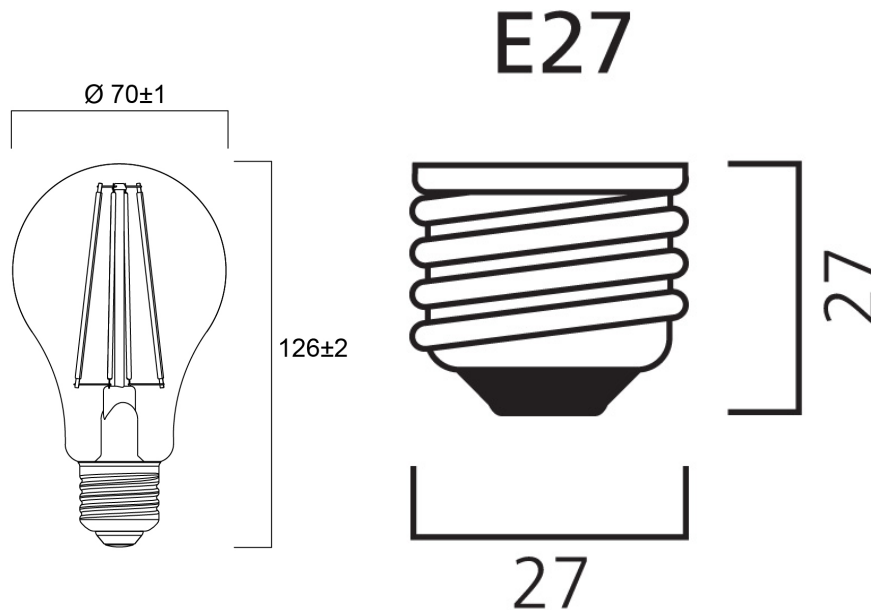

ToLEDo RT GLS V5 CL DIM 1521LM 827 E27 SL 0029315

Gemiddelde levensduur (nominaal) (u)	15000
EAN code	5410288293158
Garantie	3 jaar

Technische tekenings

Gegevenstabel

GENERAL DATA

Productnaam	ToLEDo RT GLS V5 CL DIM 1521LM 827 E27 SL
Technologie	LED
Watt (nominaal) (W)	11.2
Type	LED exchangeable
Lampvoet	E27
Type armatuur (open/gesloten)	Open
Algemene toepassing	Horeca, Residentieel & Consument
Omgevingstemperatuur (°C)	-10°C...+45°C
Werkingstemperatuur (°)	25
ETIM klasse	EC001959