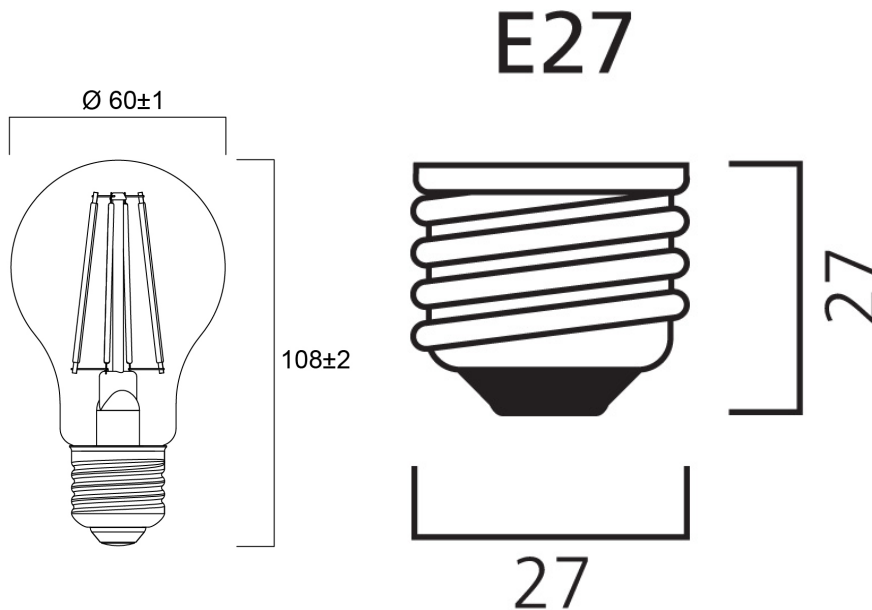

ToLEDo RT GLS V5 CL DIM 806LM 827 E27 SL 0029313

Gemiddelde levensduur (nominaal) (u)	15000
EAN code	5410288293134
Garantie	3 jaar

Technische tekenings

Gegevenstabel

GENERAL DATA

Productnaam	ToLEDo RT GLS V5 CL DIM 806LM 827 E27 SL
Technologie	LED
Watt (nominaal) (W)	7
Type	LED exchangeable
Lampvoet	E27
Type armatuur (open/gesloten)	Open
Algemene toepassing	Horeca, Residentieel & Consument
Omgevingstemperatuur (°C)	-10°C...+45°C
Werkingstemperatuur (°)	25
ETIM klasse	EC001959