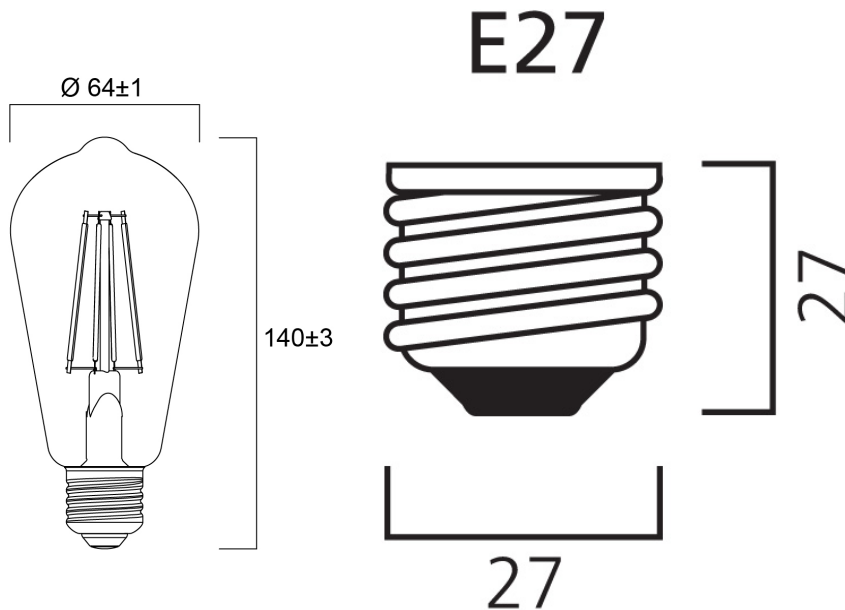

Productoverzicht

Productnaam	ToLEDo RT ST64 V5 CL 470LM 827 E27 SL
Technologie	LED
Watt (nominaal) (W)	4.5
Type	LED exchangeable
Lampvoet	E27
Type armatuur (open/gesloten)	Open
Algemene toepassing	Horeca, Residentieel & Consument
ETIM klasse	EC001959
E-nummer FI	4740898
Lichtstroom (nominaal) (lm)	470
Kleurtemperatuur (K)	2700
Lichtkleur	Homelight
CRI (Ra)	80
Initiële kleurvariatie (SDCM)	6
Photobiological Risk Group	RG1
Wattage (W)	4.5
Spanning (V)	230
Dimbaar	Neen

ToLEDo RT ST64 V5 CL 470LM 827 E27 SL 0029311

Gemiddelde levensduur (nominaal) (u)	15000
EAN code	5410288293110
Garantie	3 jaar

Technische tekenings

Gegevenstabel

GENERAL DATA

Productnaam	ToLEDo RT ST64 V5 CL 470LM 827 E27 SL
Technologie	LED
Watt (nominaal) (W)	4.5
Type	LED exchangeable
Lampvoet	E27
Type armatuur (open/gesloten)	Open
Algemene toepassing	Horeca, Residentieel & Consument
Omgevingstemperatuur (°C)	-20°C...+40°C
Werkings temperatuur (°)	25
ETIM klasse	EC001959

Lengte (mm)	140
Nominale diameter product (mm)	64
Gewicht (kg)	0.058

PACKAGING

Beschrijving verpakking	Karton
EAN code	5410288293110
Enkele lengte verpakking (cm)	15.2
Enkele breedte verpakking (cm)	7.0
Hoogte eenheidsverpakking (cm)	7.0
DUN14 (outer)	15410288293117
Eenheden per omdoos	6
Lengte omdoos (cm)	21.8
Breedte omdoos (cm)	14.7
Diepte omdoos (cm)	16.2