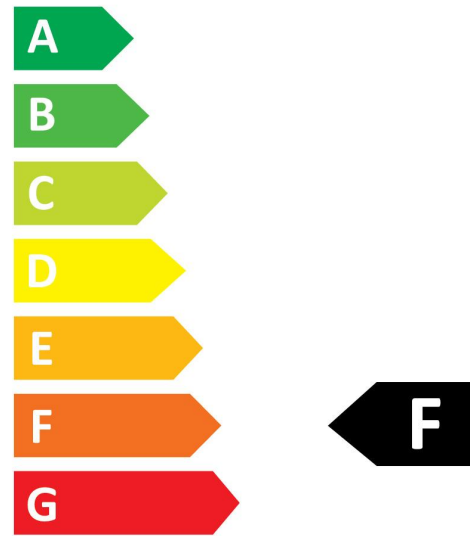

### OPTICAL DATA

Lichtstroom (nominaal) (lm)	420
Nuttige lichtstroom (nominaal) (lm)	420
Kleurtemperatuur (K)	2500
Lichtkleur	Kaarslicht
CRI (Ra)	80
Initiële kleurvariatie (SDCM)	6
Photobiological Risk Group	RG1
Vermogen van lumen aan einde nominale levensduur (lm)	70

## Energielabel

0029310

5  
kWh/1000h

2019/2015

0029310

5  
kWh/1000h

2019/2015