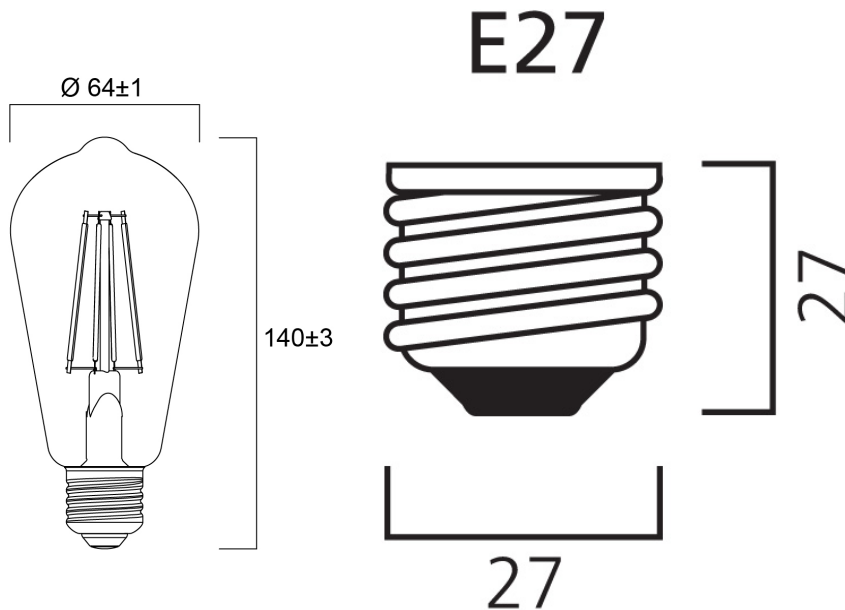

ToLEDo RT ST64 V5 GL 420LM 825 E27 SL 0029310

Gemiddelde levensduur (nominaal) (u)	15000
EAN code	5410288293103
Garantie	3 jaar

Technische tekenings

Gegevenstabel

GENERAL DATA

Productnaam	ToLEDo RT ST64 V5 GL 420LM 825 E27 SL
Technologie	LED
Watt (nominaal) (W)	4.5
Type	LED exchangeable
Lampvoet	E27
Type armatuur (open/gesloten)	Open
Algemene toepassing	Horeca, Residentieel & Consument
Omgevingstemperatuur (°C)	-20°C...+40°C
Werkings temperatuur (°)	25
ETIM klasse	EC001959