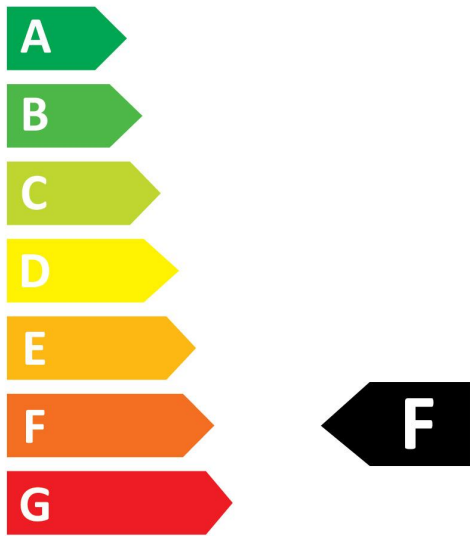

0029310

5
kWh/1000h

2019/2015