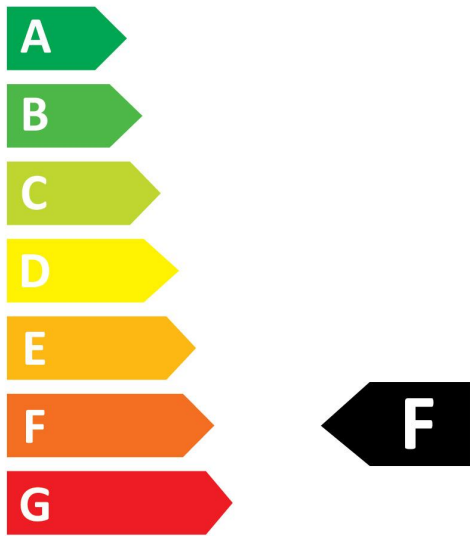

0029233

6
kWh/1000h

2019/2015