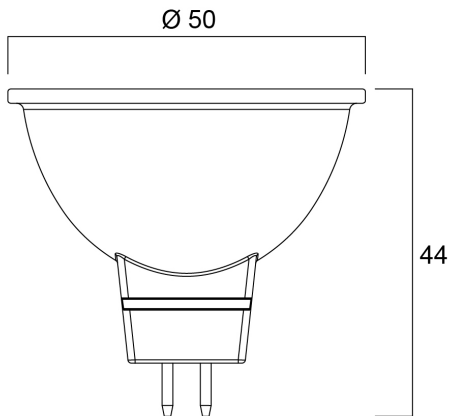

RefLED Superia Retro MR16 V2 600LM 830 36° SL 0029233

EAN code	5410288292335
Garantie	3 jaar

Technische tekenings

Gegevenstabel

GENERAL DATA

Productnaam	RefLED Superia Retro MR16 V2 600LM 830 36° SL
Technologie	LED
Watt (nominaal) (W)	6
Type	LED exchangeable
Lampvoet	GU5.3
Type armatuur (open/gesloten)	Open
Algemene toepassing	Onderwijs, Horeca, Residentieel & Consument
Omgevingstemperatuur (°C)	-20°C...+40°C
Werkings temperatuur (°)	25
ETIM klasse	EC001959
E-nummer FI	4741113
Garantie	3 jaar

OPTICAL DATA