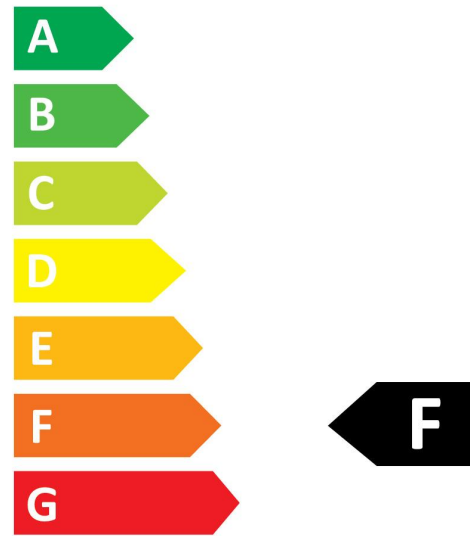

### Productkenmerken

- Compact, energy efficient and exceptional value for money product Same shape and size as halogen MR16 lamp Compact Cluster SMD technology enabling high efficiency with halogen look Reduced visible heat sink from the front Available in 36 degree High lumen efficacy 12V AC/DC 25,000 hours average rated life 5 years warranty

### Productoverzicht

Productnaam	RefLED Superia Retro MR16 V2 600LM 830 36° SL
Technologie	LED
Watt (nominaal) (W)	6
Type	LED exchangeable
Lampvoet	GU5.3
Type armatuur (open/gesloten)	Open
Algemene toepassing	Onderwijs, Horeca, Residentieel & Consument
ETIM klasse	EC001959
E-nummer FI	4741113
Kleurtemperatuur (K)	3000
Lichtkleur	Warmwit
CRI (Ra)	80
Kleurafwijking in de tijd	6
Initiële kleurvariatie (SDCM)	6
Bundel breedte (#)	36
Photobiological Risk Group	RG1
Wattage (W)	6
Spanning (V)	12
Dimbaar	Neen
Gemiddelde levensduur (nominaal) (u)	25000

### ELECTRICAL DATA

Wattage (W)	6
Equivalent vermogen	49
Spanning (V)	12
Voorschakelapparaat vereist	No
Aantal schakelingen voor vroegtijdige uitval	>50000
Transformator vereist	Ja
Dimbaar	Neen
Lamp energielabel (klasse)	F

## Energielabel

0029233

6  
kWh/1000h

2019/2015

0029233

6  
kWh/1000h

2019/2015