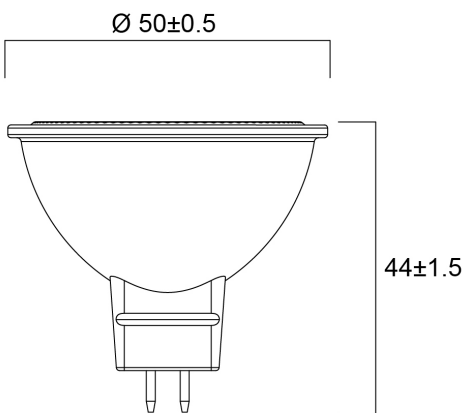

RefLED Superia Retro MR16 V2 621LM DIM 830 36 SL 0029223

Wattage (W)	7.5
Spanning (V)	12
Dimbaar	Yes
Gemiddelde levensduur (nominaal) (u)	25000
EAN code	5410288292236
Garantie	5 jaar

Technische tekenings

Gegevenstabel

GENERAL DATA

Productnaam	RefLED Superia Retro MR16 V2 621LM DIM 830 36 SL
Technologie	LED
Watt (nominaal) (W)	7.5
Type	LED exchangeable
Lampvoet	GU5.3
Type armatuur (open/gesloten)	Open
Algemene toepassing	Kantoor, Horeca, Retail, Onderwijs, Residentieel & Consument, Musea & Galeries
Omgevingstemperatuur (°C)	-20°C...+40°C