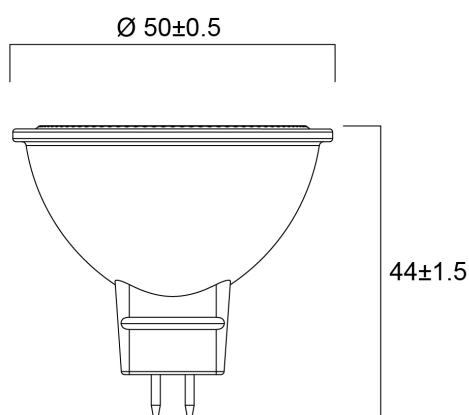

RefLED Superia Retro MR16 V2 621LM DIM 827 36 SL 0029222

Wattage (W)	7.5
Spanning (V)	12
Dimbaar	Yes
Gemiddelde levensduur (nominaal) (u)	25000
EAN code	5410288292229
Garantie	5 jaar

Technische tekenings

Gegevenstabel

GENERAL DATA

Productnaam	RefLED Superia Retro MR16 V2 621LM DIM 827 36 SL
Technologie	LED
Watt (nominaal) (W)	7.5
Type	LED exchangeable
Lampvoet	GU5.3
Type armatuur (open/gesloten)	Open
Algemene toepassing	Kantoor, Horeca, Retail, Onderwijs, Residentieel & Consument, Musea & Galeries
Omgevingstemperatuur (°C)	-20°C...+40°C