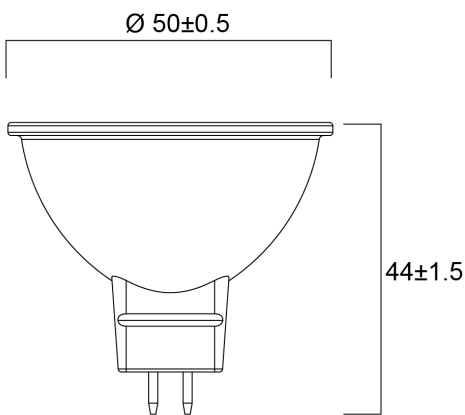

RefLED Superia Retro MR16 V2 460LM DIM 827 36 SL 0029218

Wattage (W)	5.8
Spanning (V)	12
Dimbaar	Yes
Gemiddelde levensduur (nominaal) (u)	25000
EAN code	5410288292182
Garantie	5 jaar

Technische tekenings

Gegevenstabel

GENERAL DATA

Productnaam	RefLED Superia Retro MR16 V2 460LM DIM 827 36 SL
Technologie	LED
Watt (nominaal) (W)	5.8
Type	LED exchangeable
Lampvoet	GU5.3
Type armatuur (open/gesloten)	Open
Algemene toepassing	Kantoor, Horeca, Retail, Onderwijs, Residentieel & Consument, Musea & Galeries
Omgevingstemperatuur (°C)	-20°C...+40°C