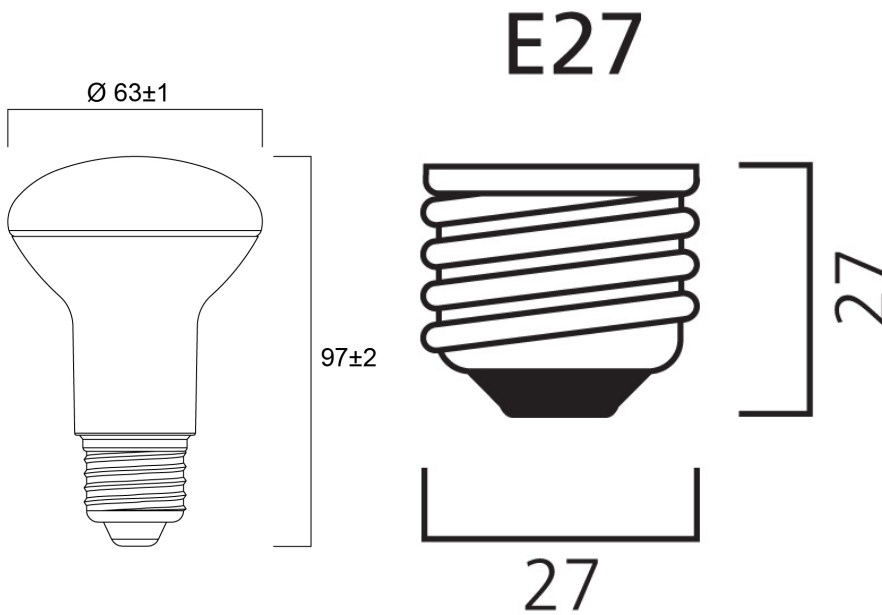

Productoverzicht

Productnaam	RefLED R63 V4 630LM 830 E27 SL
Technologie	LED
Watt (nominaal) (W)	7
Type	LED exchangeable
Lampvoet	E27
Type armatuur (open/gesloten)	Open
Algemene toepassing	Horeca, Residentieel & Consument
ETIM klasse	EC001959
E-nummer FI	4741088
Lichtstroom (nominaal) (lm)	630
Kleurtemperatuur (K)	3000
Lichtkleur	Warmwit
CRI (Ra)	80
Kleurafwijking in de tijd	6
Initiële kleurvariatie (SDCM)	6
Bundel breedte (#)	120
Photobiological Risk Group	RG1
Wattage (W)	7
Spanning (V)	230

RefLED R63 V4 630LM 830 E27 SL 0029208

Dimbaar	Neen
Gemiddelde levensduur (nominaal) (u)	15000
EAN code	5410288292083
Garantie	3 jaar

Technische tekenings

Gegevenstabel

GENERAL DATA

Productnaam	RefLED R63 V4 630LM 830 E27 SL
Technologie	LED
Watt (nominaal) (W)	7
Type	LED exchangeable
Lampvoet	E27
Type armatuur (open/gesloten)	Open
Algemene toepassing	Horeca, Residentieel & Consument
Omgevingstemperatuur (°C)	-20°C...+40°C
Werkingsstemperatuur (°)	25

LIFETIME DATA

RefLED R63 V4 630LM 830 E27 SL 0029208

Gemiddelde nominale levensduur - L70 B50	15000
Gemiddelde levensduur (nominaal) (u)	15000
Gemiddelde levensduur (nominaal) (uur)	15000

PHYSICAL DATA

Lengte (mm)	97
Nominale diameter product (mm)	63
Gewicht (kg)	0.07