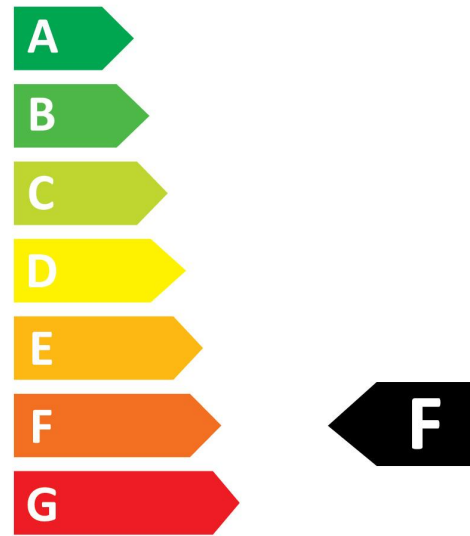

RefLED R63 V4 630LM 830 E27 SL 0029208

Dimbaar	Neen
Gemiddelde levensduur (nominaal) (u)	15000
EAN code	5410288292083
Garantie	3 jaar

Technische tekenings

Gegevenstabel

GENERAL DATA

Productnaam	RefLED R63 V4 630LM 830 E27 SL
Technologie	LED
Watt (nominaal) (W)	7
Type	LED exchangeable
Lampvoet	E27
Type armatuur (open/gesloten)	Open
Algemene toepassing	Horeca, Residentieel & Consument
Omgevingstemperatuur (°C)	-20°C...+40°C
Werkingsstemperatuur (°)	25

RefLED R63 V4 630LM 830 E27 SL 0029208

ETIM klasse	EC001959
E-nummer FI	4741088
Garantie	3 jaar

OPTICAL DATA

Lichtstroom (nominaal) (lm)	630
Kleurtemperatuur (K)	3000
Lichtkleur	Warmwit
CRI (Ra)	80
Kleurafwijking in de tijd	6
Initiële kleurvariatie (SDCM)	6
Bundel breedte (#)	120
Photobiological Risk Group	RG1
Vermogen van lumen aan einde nominale levensduur (lm)	70

LIFETIME DATA

RefLED R63 V4 630LM 830 E27 SL 0029208

Gemiddelde nominale levensduur - L70 B50	15000
Gemiddelde levensduur (nominaal) (u)	15000
Gemiddelde levensduur (nominaal) (uur)	15000

PHYSICAL DATA

Lengte (mm)	97
Nominale diameter product (mm)	63
Gewicht (kg)	0.07

SYLVANIA

RefLED R63 V4 630LM 830 E27 SL
0029208

Energielabel

0029208

7
kWh/1000h

2019/2015

0029208

7
kWh/1000h