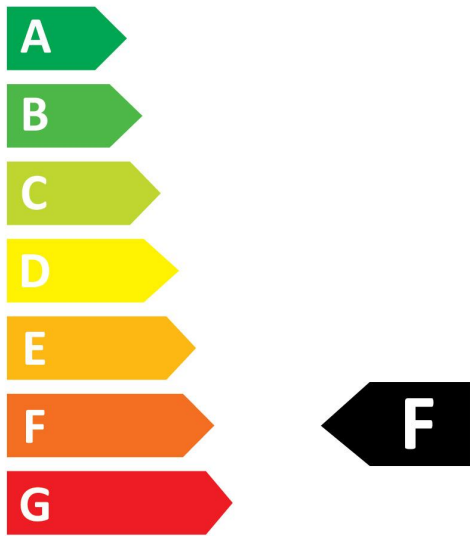

0029208

7
kWh/1000h

2019/2015