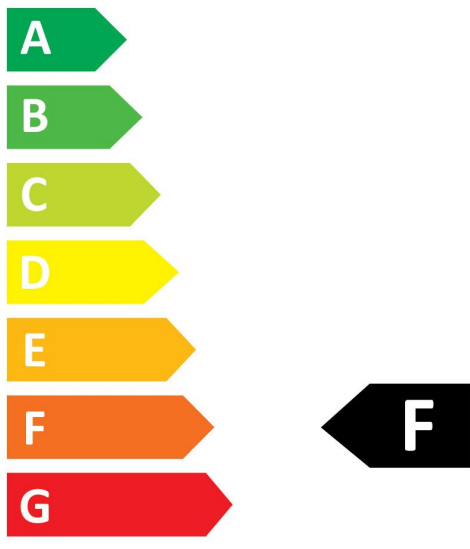

0029172

5
kWh/1000h

2019/2015