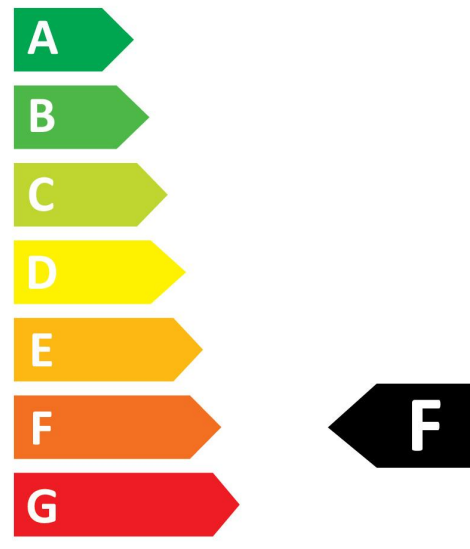

Productkenmerken

- Compact, energy efficient and exceptional value LED GU10 lamp Same shape and size as halogen GU10 lamp Compact Cluster SMD technology enabling high efficiency with halogen look Reduced visible heat sink from the front Available in 110 degree beam angle High lumen efficacy 15,000 hours average rated life 3 years warranty

RefLED ES50 V6 320LM 830 110 SL 0029172

Spanning (V)	230
Dimbaar	Neen
Gemiddelde levensduur (nominaal) (u)	15000
EAN code	5410288291727
Garantie	3 jaar

Technische tekenings

Gegevenstabel

GENERAL DATA

Productnaam	RefLED ES50 V6 320LM 830 110 SL
Technologie	LED
Watt (nominaal) (W)	4.2
Type	LED exchangeable
Lampvoet	GU10
Type armatuur (open/gesloten)	Open
Algemene toepassing	Kantoor, Horeca, Retail, Onderwijs, Residentieel & Consument, Musea & Galeries
Omgevingstemperatuur (°C)	-20°C...+40°C
Werkings temperatuur (°)	25
ETIM klasse	EC001959

RefLED ES50 V6 320LM 830 110 SL 0029172

E-nummer FI	4741061
Garantie	3 jaar

OPTICAL DATA

Kleurtemperatuur (K)	3000
Lichtkleur	Warmwit
CRI (Ra)	80
Kleurafwijking in de tijd	6
Initiële kleurvariatie (SDCM)	6
Luminous Intensity (cd)	170
Bundel breedte (#)	110
Photobiological Risk Group	RG1
Vermogen van lumen aan einde nominale levensduur (lm)	70

SYLVANIA

RefLED ES50 V6 320LM 830 110 SL
0029172

Energielabel

0029172

5
kWh/1000h

2019/2015

0029172

5
kWh/1000h