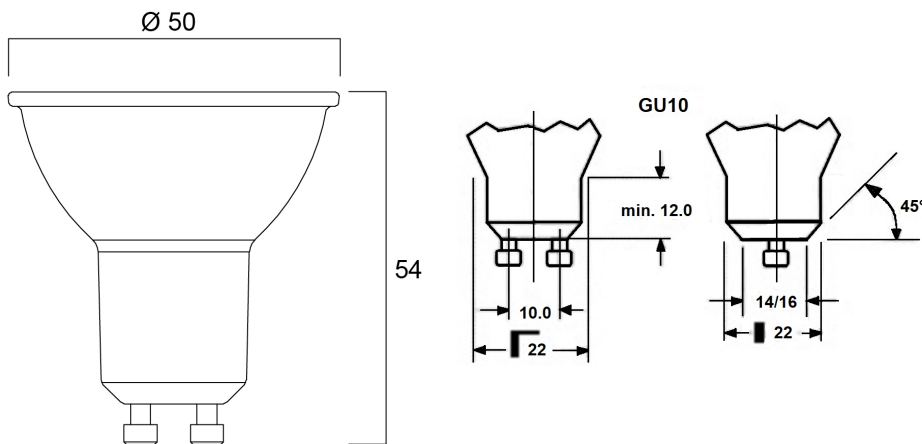

Productkenmerken

- Compact, energy efficient and exceptional value LED GU10 lamp Same shape and size as halogen GU10 lamp Compact Cluster SMD technology enabling high efficiency with halogen look Reduced visible heat sink from the front Available in 110 degree beam angle High lumen efficacy 15,000 hours average rated life 3 years warranty

Productoverzicht

Productnaam	RefLED ES50 V6 320LM 830 110 SL
Technologie	LED
Watt (nominaal) (W)	4.2
Type	LED exchangeable
Lampvoet	GU10
Type armatuur (open/gesloten)	Open
Algemene toepassing	Kantoor, Horeca, Retail, Onderwijs, Residentieel & Consument, Musea & Galeries
ETIM klasse	EC001959
E-nummer FI	4741061
Kleurtemperatuur (K)	3000
Lichtkleur	Warmwit
CRI (Ra)	80
Kleurafwijking in de tijd	6
Initiële kleurvariatie (SDCM)	6
Bundel breedte (#)	110
Photobiological Risk Group	RG1
Wattage (W)	4.2

RefLED ES50 V6 320LM 830 110 SL 0029172

Spanning (V)	230
Dimbaar	Neen
Gemiddelde levensduur (nominaal) (u)	15000
EAN code	5410288291727
Garantie	3 jaar

Technische tekenings

Gegevenstabel

GENERAL DATA

Productnaam	RefLED ES50 V6 320LM 830 110 SL
Technologie	LED
Watt (nominaal) (W)	4.2
Type	LED exchangeable
Lampvoet	GU10
Type armatuur (open/gesloten)	Open
Algemene toepassing	Kantoor, Horeca, Retail, Onderwijs, Residentieel & Consument, Musea & Galeries
Omgevingstemperatuur (°C)	-20°C...+40°C
Werkings temperatuur (°)	25
ETIM klasse	EC001959

Hoogte (mm)	54
Nominale diameter product (mm)	50
Gewicht (kg)	0.035

PACKAGING

Beschrijving verpakking	Karton
EAN code	5410288291727
Enkele lengte verpakking (cm)	8.2
Enkele breedte verpakking (cm)	6.1
Hoogte eenheidsverpakking (cm)	5.1
DUN14 (inner)	25410288291721
Eenheden per binnendoos	6
Binnenhoogte verpakking (cm)	9.2
Packaging inner width (cm)	16.4
Packaging inner depth (cm)	13.1
DUN14 (outer)	15410288291724
Eenheden per omdoos	60
Lengte omdoos (cm)	20.8
Breedte omdoos (cm)	17.8
Diepte omdoos (cm)	68.5