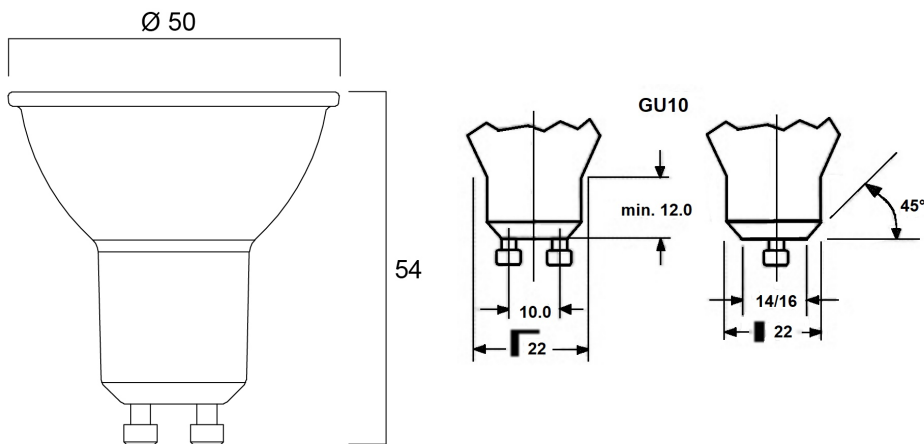

Gegevenstabel

GENERAL DATA

Productnaam	RefLED Superia Retro ES50 V3 405LM DIM 930 36 SL
Technologie	LED
Watt (nominaal) (W)	5
Type	LED exchangeable
Lampvoet	GU10
Type armatuur (open/gesloten)	Open
Algemene toepassing	Onderwijs, Horeca, Musea & Galeries, Kantoor, Residentieel & Consument, Retail
Omgevingstemperatuur (°C)	-20°C...+50°C

PHYSICAL DATA

Hoogte (mm)	54
Nominale diameter product (mm)	50
Gewicht (kg)	0.05

PACKAGING

Beschrijving verpakking	Karton
EAN code	5410288291383
Enkele lengte verpakking (cm)	8.2
Enkele breedte verpakking (cm)	6.1
Hoogte eenheidsverpakking (cm)	5.1
DUN14 (inner)	25410288291387
Eenheden per binnendoos	6
Binnenhoogte verpakking (cm)	9.2
Packaging inner width (cm)	16.4
Packaging inner depth (cm)	13.1
DUN14 (outer)	15410288291380
Eenheden per omdoos	60
Lengte omdoos (cm)	20.8
Breedte omdoos (cm)	17.8
Diepte omdoos (cm)	68.5