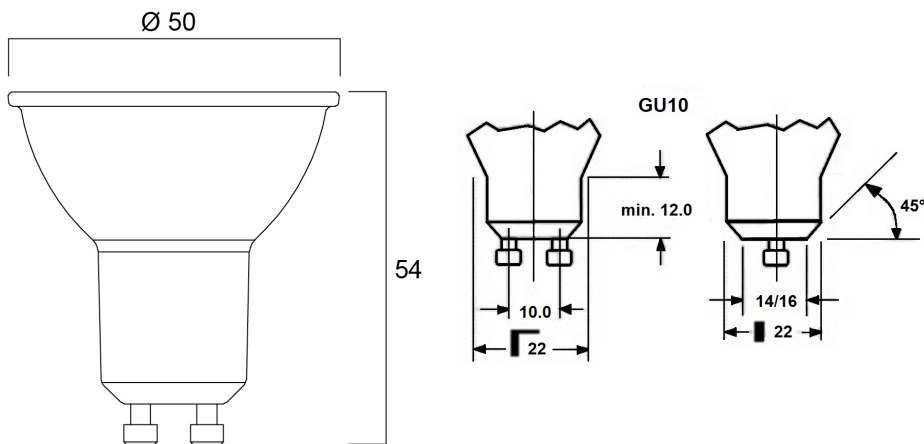

Gegevenstabel

GENERAL DATA

Productnaam	RefLED Superia Retro ES50 V3 405LM DIM 927 36 SL
Technologie	LED
Watt (nominaal) (W)	5
Type	LED exchangeable
Lampvoet	GU10
Type armatuur (open/gesloten)	Open
Algemene toepassing	Onderwijs, Horeca, Musea & Galeries, Kantoor, Residentieel & Consument, Retail
Omgevingstemperatuur (°C)	-20°C...+50°C

PHYSICAL DATA

Hoogte (mm)	54
Nominale diameter product (mm)	50
Gewicht (kg)	0.25

PACKAGING

Beschrijving verpakking	Karton
EAN code	5410288291376
Enkele lengte verpakking (cm)	8.2
Enkele breedte verpakking (cm)	19.5
Hoogte eenheidsverpakking (cm)	5.1
DUN14 (inner)	25410288291370
Eenheden per binnendoos	6
Binnenhoogte verpakking (cm)	9.2
Packaging inner width (cm)	16.4
Packaging inner depth (cm)	13.1
DUN14 (outer)	15410288291373
Eenheden per omdoos	60
Lengte omdoos (cm)	20.8
Breedte omdoos (cm)	17.8
Diepte omdoos (cm)	68.5