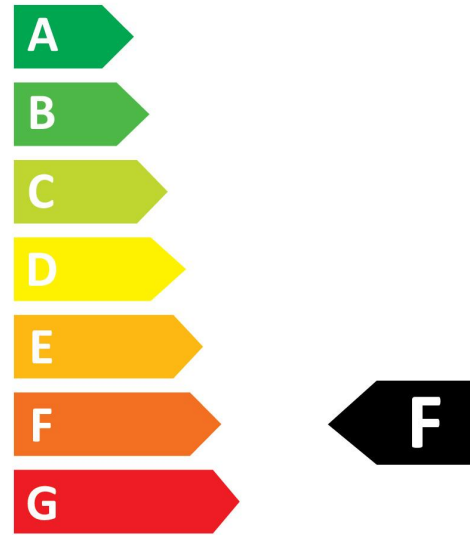

Productkenmerken

- Premium performance professional LED GU10 range with the same look and feel of traditional halogen GU10 lamp Recreates backlight effect similar to halogen dichroic lamps Full glass design - means no colours clashing between lamp and fixture Very long lifetime of up to 25,000 hours COOLFIT functionality – ensures overheat and over temperature protection High switching cycles: >100,000 High colour rendering: CRI90 Dimmable with approved dimmers Warranty: 5 Years

Productoverzicht

Productnaam	RefLED Superia Retro ES50 V3 405LM DIM 927 36 SL
Technologie	LED
Watt (nominaal) (W)	5
Type	LED exchangeable
Lampvoet	GU10
Type armatuur (open/gesloten)	Open
Algemene toepassing	Onderwijs, Horeca, Musea & Galeries, Kantoor, Residentieel & Consument, Retail
ETIM klasse	EC001959
E-nummer FI	4741029
Kleurtemperatuur (K)	2700
Lichtkleur	Homelight
CRI (Ra)	90
Kleurafwijking in de tijd	6
Initiële kleurvariatie (SDCM)	6
Bundel breedte (#)	36
Photobiological Risk Group	RG1

RefLED Superia Retro ES50 V3 405LM DIM 927 36 SL 0029137

Werkings temperatuur (°)	25
ETIM klasse	EC001959
E-nummer FI	4741029
Garantie	5 jaar

OPTICAL DATA

Kleurtemperatuur (K)	2700
Lichtkleur	Homelight
CRI (Ra)	90
Kleurafwijking in de tijd	6
Initiële kleurvariatie (SDCM)	6
Luminous Intensity (cd)	720
Bundel breedte (#)	36
Photobiological Risk Group	RG1
Vermogen van lumen aan einde nominale levensduur (lm)	70

SYLVANIA

RefLED Superia Retro ES50 V3 405LM DIM 927 36 SL
0029137

Safety message

Dimbaar met goedgekeurde dimmers

Energielabel

5
kWh/1000h

5
kWh/1000h

Light your world