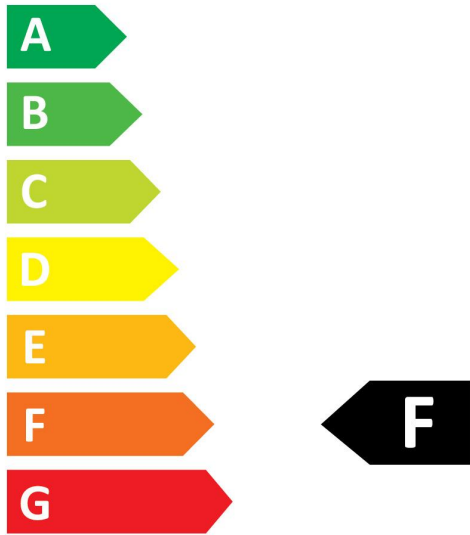

Productkenmerken

- Premium performance professional LED GU10 range with the same look and feel of traditional halogen GU10 lamp Recreates backlight effect similar to halogen dichroic lamps Full glass design - means no colours clashing between lamp and fixture Very long lifetime of up to 25,000 hours COOLFIT functionality – ensures overheat and over temperature protection High switching cycles: >100,000 High colour rendering: CRI90 Dimmable with approved dimmers Warranty: 5 Years

Productoverzicht

Productnaam	RefLED Superia Retro ES50 V3 405LM DIM 927 36 SL
Technologie	LED
Watt (nominaal) (W)	5
Type	LED exchangeable
Lampvoet	GU10
Type armatuur (open/gesloten)	Open
Algemene toepassing	Onderwijs, Horeca, Musea & Galeries, Kantoor, Residentieel & Consument, Retail
ETIM klasse	EC001959
E-nummer FI	4741029
Kleurtemperatuur (K)	2700
Lichtkleur	Homelight
CRI (Ra)	90
Kleurafwijking in de tijd	6
Initiële kleurvariatie (SDCM)	6
Bundel breedte (#)	36
Photobiological Risk Group	RG1

RefLED Superia Retro ES50 V3 405LM DIM 927 36 SL 0029137

Werkings temperatuur (°)	25
ETIM klasse	EC001959
E-nummer FI	4741029
Garantie	5 jaar

OPTICAL DATA

Kleurtemperatuur (K)	2700
Lichtkleur	Homelight
CRI (Ra)	90
Kleurafwijking in de tijd	6
Initiële kleurvariatie (SDCM)	6
Luminous Intensity (cd)	720
Bundel breedte (#)	36
Photobiological Risk Group	RG1
Vermogen van lumen aan einde nominale levensduur (lm)	70

SYLVANIA

RefLED Superia Retro ES50 V3 405LM DIM 927 36 SL
0029137

Safety message

Dimbaar met goedgekeurde dimmers

Energielabel

5
kWh/1000h

5
kWh/1000h

Light your world