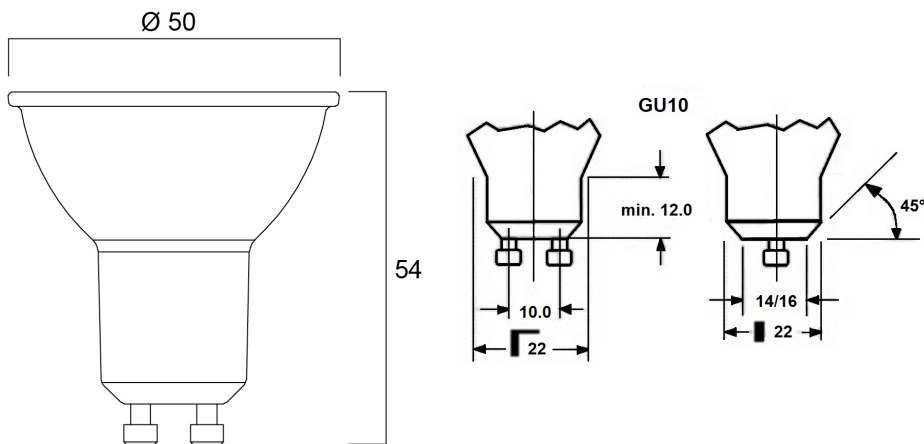

RefLED Superia Retro ES50 V3 475LM DIM 840 36 SL 0029134

Wattage (W)	5
Spanning (V)	230
Dimbaar	Yes
Gemiddelde levensduur (nominaal) (u)	25000
EAN code	5410288291345
Garantie	5 jaar

Technische tekenings

Gegevenstabel

GENERAL DATA

Productnaam	RefLED Superia Retro ES50 V3 475LM DIM 840 36 SL
Technologie	LED
Watt (nominaal) (W)	5
Type	LED exchangeable
Lampvoet	GU10
Type armatuur (open/gesloten)	Open
Algemene toepassing	Onderwijs, Horeca, Musea & Galeries, Kantoor, Residentieel & Consument, Retail
Omgevingstemperatuur (°C)	-20°C...+50°C