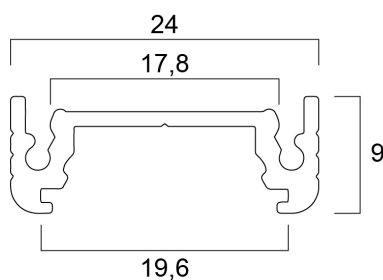

Productkenmerken

- The Profile shallow narrow 14 2m SET consists of 2m anodised profile (0022601), F click diffuser (0022619), 2 end caps (0022640) and 4 holders (0022645)

Productoverzicht

Productnaam	Profile shallow narrow 14 2m SET
Technologie	Toebehoren
Behuizing	Aluminium
Algemene toepassing	Retail
ETIM klasse	EC002557
E-nummer FI	4278230
Kleur behuizing	Silver
EAN code	5410288215945
Garantie	3 jaar

Profile shallow narrow 14 2m SET 0021594

Technische tekenings

Gegevenstabel

GENERAL DATA

Productnaam	Profile shallow narrow 14 2m SET
Technologie	Toebehoren
Behuizing	Aluminium
Algemene toepassing	Retail
ETIM klasse	EC002557
E-nummer FI	4278230
Garantie	3 jaar

ELECTRICAL DATA

Voorschakelapparaat vereist	No
-----------------------------	----

PHYSICAL DATA

Kleur behuizing	Silver
Lengte (mm)	2000
Breedte (mm)	24

Profile shallow narrow 14 2m SET 0021594

Hoogte (mm)	9
Gewicht (kg)	0.37

PACKAGING

Beschrijving verpakking	Karton
EAN code	5410288215945
Enkele lengte verpakking (cm)	200.5
Enkele breedte verpakking (cm)	1.9
Hoogte eenheidsverpakking (cm)	1.9
DUN14 (outer)	15410288215942
Eenheden per omdoos	50
Lengte omdoos (cm)	210.0
Breedte omdoos (cm)	17.0
Diepte omdoos (cm)	17.5