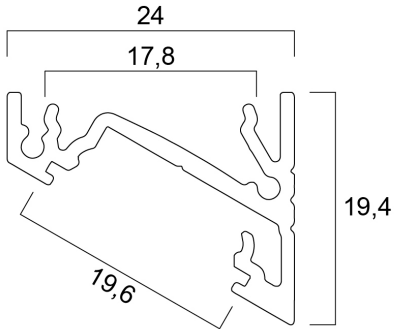

Technische tekenings

Gegevenstabel

GENERAL DATA

Productnaam	Profile corner surface 14 2m SET BB
Technologie	Toebehoren
Behuizing	Aluminium
Algemene toepassing	Horeca, Retail
ETIM klasse	EC002557
Garantie	3 jaar

ELECTRICAL DATA

Voorschakelapparaat vereist	No

PHYSICAL DATA

Kleur behuizing	Zwart
Lengte (mm)	2000
Breedte (mm)	24
Hoogte (mm)	19.4