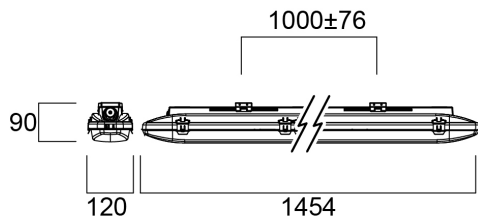

Technische tekenings