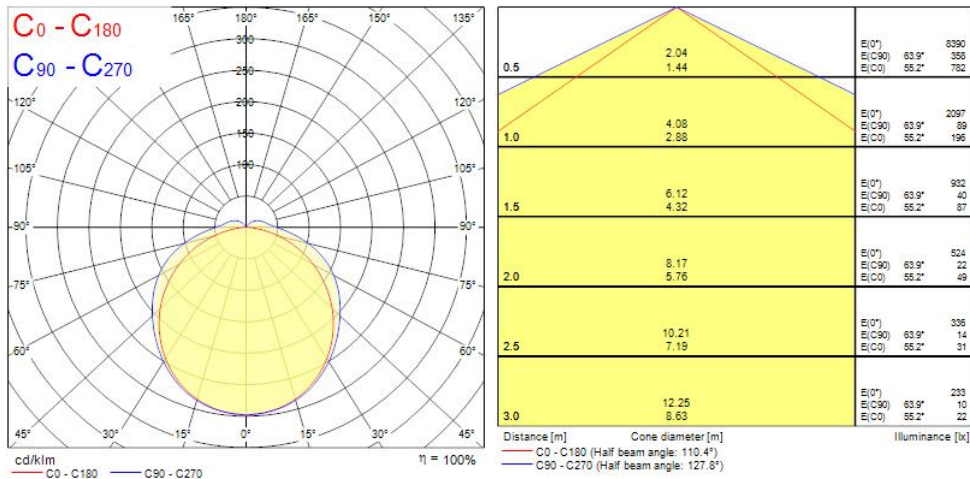

Resisto GRP 1500 IP66 7000lm 840
0010317

EAN code

5410288103174

Garantie

5 jaar

Fotometrische gegevens