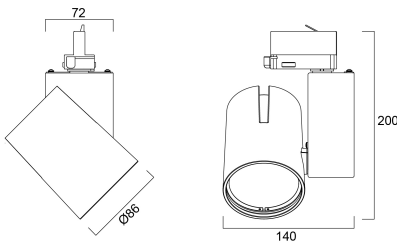

Technische tekenings