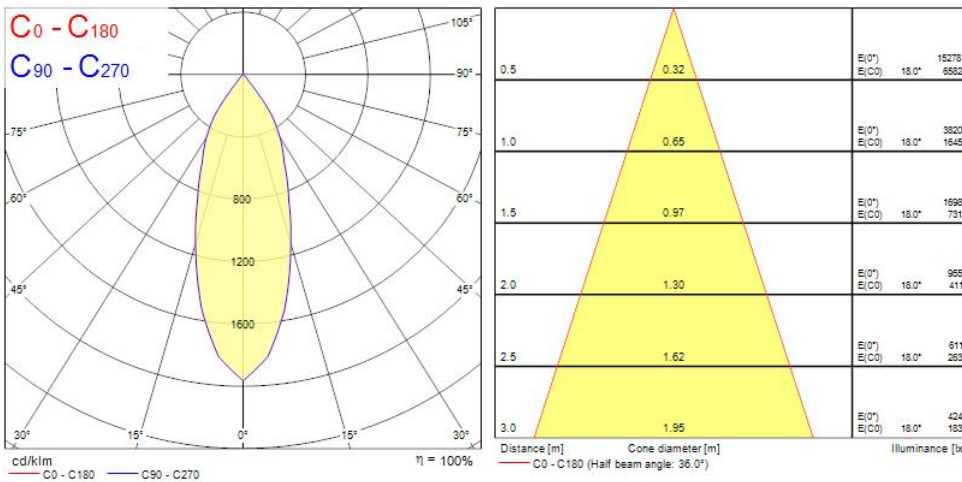

START Track Spot S DALI 1950lm 930 MB BLK 0004941

Type ballast	Elektronische ballast
Montage ballast	Geïntegreerd
Dimbaar	Yes
Minimum dimniveau (%)	1
Flickerratio (%)	Ultra laag (5% of minder)
Kleur behuizing	RAL 9005 - Jet black
IP waarde	IP20
IK waarde	IK02
EAN code	5410288049410
Garantie	5 jaar

Fotometrische gegevens