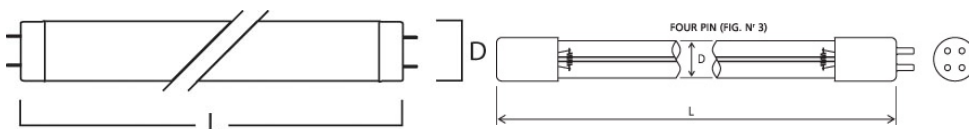

Technische tekenings