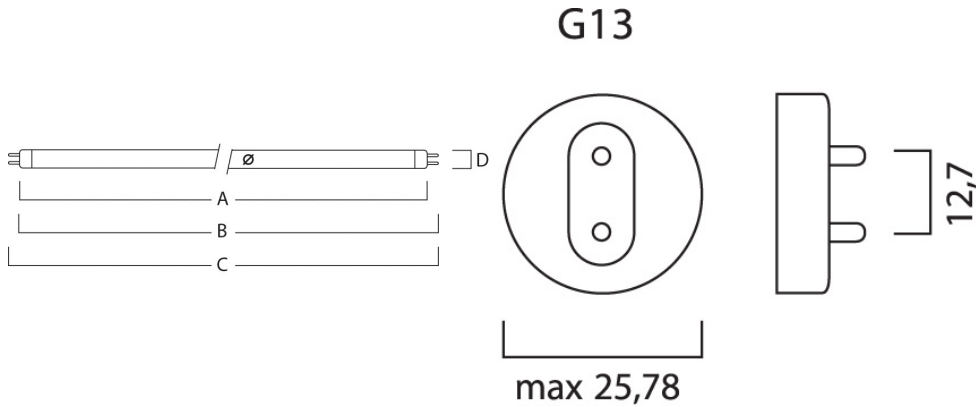

Productkenmerken

- Blacklight Blue lamps

Productoverzicht

Productnaam	F18 T8 BLB
Technologie	Fluorescentie
Ballonvorm	Buisvormig
Type	Blacklight
Lampvoet	G13
Ballonafwerking	Satin/mat
Type armatuur (open/gesloten)	Open
Algemene toepassing	SPG
ETIM klasse	EC002962
E-nummer FI	4942968
E-nummer SE	8359307
E-number Norway	3832020
Lichtkleur	UV
Wattage (W)	18.00
Spanning (V)	57
Dimbaar	Yes
Gemiddelde levensduur (nominaal) (u)	4000
EAN code	5410288006987

Technische tekenings

Gegevenstabel

GENERAL DATA

Productnaam	F18 T8 BLB
Technologie	Fluorescentie
Ballonvorm	Buisvormig
Type	Blacklight
Lampvoet	G13
Ballonafwerking	Satin/mat
Type armatuur (open/gesloten)	Open
Algemene toepassing	SPG
ETIM klasse	EC002962
E-nummer FI	4942968
E-nummer SE	8359307
E-number Norway	3832020

LIFETIME DATA

Gemiddelde levensduur (nominaal) (u)	4000
Gemiddelde levensduur (nominaal) (uur)	4000

PHYSICAL DATA

Lengte (mm)	600.0
Nominale diameter product (mm)	26
Lengte voet tot voet (mm) - A	589.8
Lengte voet tot pen Min-Max - B	594.5-596.9
Max. lamp lengte (mm) C/L	604.0
Max. lampdiameter (mm) -D	28.0
Gewicht (kg)	0.1

PACKAGING

Beschrijving verpakking	Karton
EAN code	5410288006987
Enkele lengte verpakking (cm)	61.0
Enkele breedte verpakking (cm)	2.9
Hoogte eenheidsverpakking (cm)	2.8
DUN14 (outer)	15410288006984
Eenheden per omdoos	25