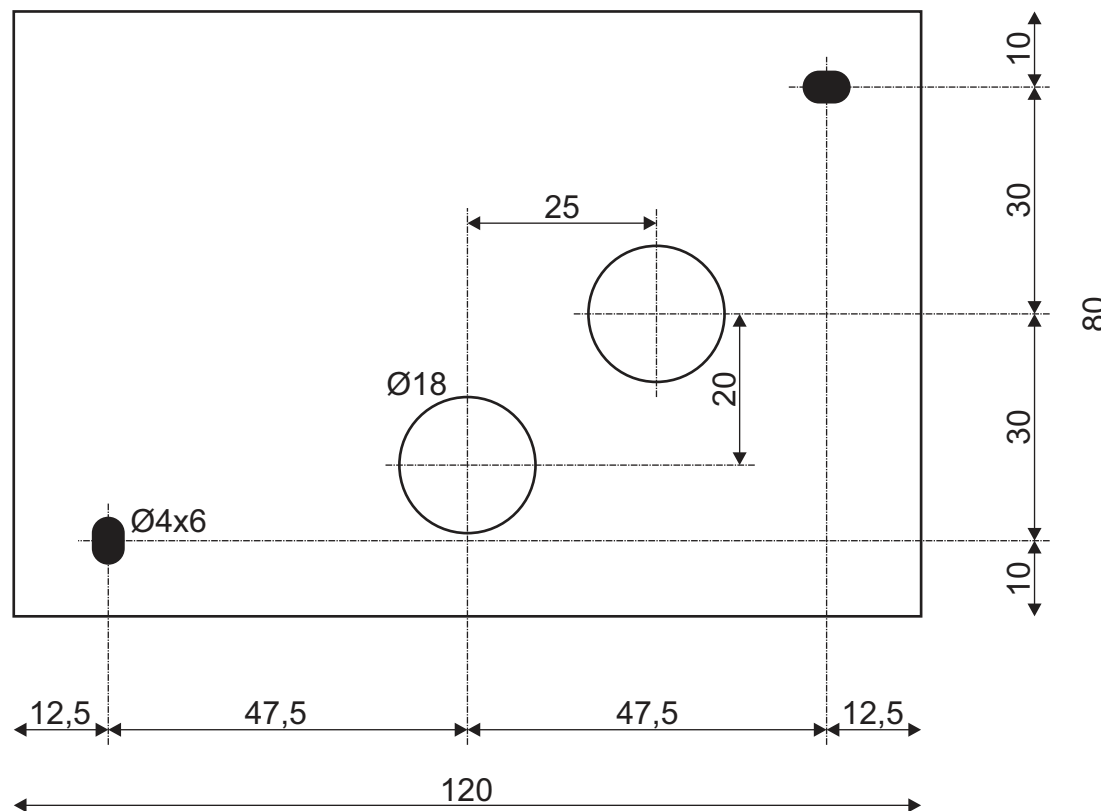

Item-no. 233251 / 233255

(mm)

not in scale

nicht maßstäblich

21.02.2018 SLV GmbH

Technische Änderungen vorbehalten. Technical Details are subject to change. Les détails techniques sont sujet à des changements.