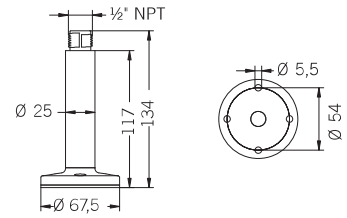

 BP2
 0,05

BP1
 27762 27693

BP2
 27763 27694

SB

 SB
 33357 33358
 0,14

M16

 M16
 27777 27778
 0,10

BS

Base piana per montaggio superficiale
 Flat base for surface mount
 Base pour montage à plat

PR

Prolunga 10 cm
 10 cm extension
 10 cm de prolongation

KIT

Base piana per montaggio superficiale con estensione di 10 cm
 Flat base for surface mount with 10 cm extension
 Base pour montage à plat avec 10 cm de prolongation

KIT SS L10 - L20 - L40

Base piana per montaggio superficiale con estensione in acciaio INOX di 10 cm (disponibile anche con misura 20 e 40 cm)
 Flat base for surface mount with 10 cm stainless steel extension (also available in 20 and 40 cm sizes)
 Base pour montage à plat avec extension en acier inoxydable de 10 cm (aussi disponible en taille de 20 et 40 cm)