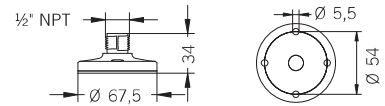

ACCESSORI / ACCESSORIES
ACCESSOIRES (TWS - miniTWS - babyTWS)

BS

BS
27760 27691
0,03

PR

PR
0,03

KIT

KIT
0,06

KIT SS

KIT SS

KIT SS L10
0,14

KIT SS L20
0,18

KIT SS L40
0,28

PR	27761	27692
KIT	27764	27695
KIT SS L10	27765	27845
KIT SS L20	27766	27846
KIT SS L40	27767	27847

BP1

BP1
0,04

BP2

BP2
0,05

BP1
27762 27693

BP2
27763 27694

SB

SB
33357 33358
0,14

M16

M16
27777 27778
0,10

BS

Base piana per montaggio superficiale
Flat base for surface mount
Base pour montage à plat