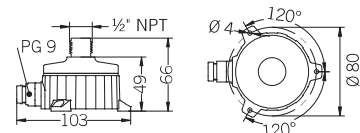

KIT SS L10 - L20 - L40

Base piana per montaggio superficiale con estensione in acciaio INOX di 10 cm (disponibile anche con misura 20 e 40 cm)
 Flat base for surface mount with 10 cm stainless steel extension (also available in 20 and 40 cm sizes)
 Base pour montage à plat avec extension en acier inoxydable de 10 cm (aussi disponible en taille de 20 et 40 cm)

BP1

Base parete per montaggio laterale
 Wall base for side mount
 Support fixation en applique (à filetage simple)

BP2

Base parete per montaggio laterale di 2 colonne
 Wall base for side mount of 2 towers
 Support fixation en applique (à double filetage) pour 2 colonnes lumineuses

SB

Staffa in acciaio INOX per montaggio laterale con pressacavo 1/2" NPT
 Stainless steel bracket with 1/2" NPT cable gland
 Support en acier inoxydable avec un presse-étoupe 1/2" NPT

M16

Base piana per montaggio superficiale con pressacavo M16
 Flat base with M16 cable gland for surface mount
 Base pour montage à plat avec presse-étoupe M16