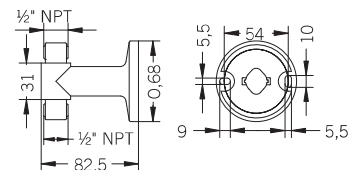

KIT SS L10 - L20 - L40

Base piana per montaggio superficiale con estensione in acciaio INOX di 10 cm (disponibile anche con misura 20 e 40 cm)
 Flat base for surface mount with 10 cm stainless steel extension (also available in 20 and 40 cm sizes)
 Base pour montage à plat avec extension en acier inoxydable de 10 cm (aussi disponible en taille de 20 et 40 cm)

BP1

Base parete per montaggio laterale
 Wall base for side mount
 Support fixation en applique (à filetage simple)

BP2

Base parete per montaggio laterale di 2 colonne
 Wall base for side mount of 2 towers
 Support fixation en applique (à double filetage) pour 2 colonnes lumineuses