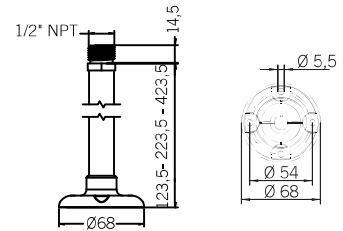

 BP2
 0,05

BP1
 27762 27693

BP2
 27763 27694

SB

 SB
 33357 33358
 0,14

M16

 M16
 27777 27778
 0,10

BS

Base piana per montaggio superficiale
 Flat base for surface mount
 Base pour montage à plat

PR

Prolunga 10 cm
 10 cm extension
 10 cm de prolongation

KIT

Base piana per montaggio superficiale con estensione di 10 cm
 Flat base for surface mount with 10 cm extension
 Base pour montage à plat avec 10 cm de prolongation

KIT SS L10 - L20 - L40

Base piana per montaggio superficiale con estensione in acciaio INOX di 10 cm (disponibile anche con misura 20 e 40 cm)
 Flat base for surface mount with 10 cm stainless steel extension (also available in 20 and 40 cm sizes)
 Base pour montage à plat avec extension en acier inoxydable de 10 cm (aussi disponible en taille de 20 et 40 cm)