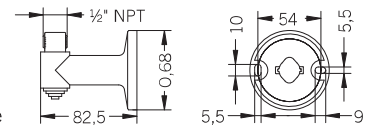

BP1

Base parete per montaggio laterale
Wall base for side mount
Support fixation en applique (à filetage simple)