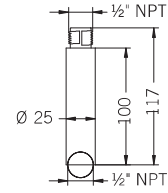

 KIT SS

KIT SS L10
 0,14

KIT SS L20
 0,18

KIT SS L40
 0,28

PR	27761	27692
KIT	27764	27695
KIT SS L10	27765	27845
KIT SS L20	27766	27846
KIT SS L40	27767	27847

BP1

 BP1
 0,04

BP2

 BP2
 0,05

BP1
 27762 27693

BP2
 27763 27694

SB

 SB
 33357 33358
 0,14

M16

 M16
 27777 27778
 0,10

BS

Base piana per montaggio superficiale
 Flat base for surface mount
 Base pour montage à plat

PR

Prolunga 10 cm
 10 cm extension
 10 cm de prolongation

KIT

Base piana per montaggio superficiale con estensione di 10 cm
 Flat base for surface mount with 10 cm extension
 Base pour montage à plat avec 10 cm de prolongation

KIT SS L10 - L20 - L40

Base piana per montaggio superficiale con estensione in acciaio INOX di 10 cm (disponibile anche con misura 20 e 40 cm)
 Flat base for surface mount with 10 cm stainless steel extension (also available in 20 and 40 cm sizes)
 Base pour montage à plat avec extension en acier inoxydable de 10 cm (aussi disponible en taille de 20 et 40 cm)