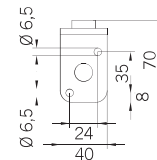

SB

Staffa in acciaio INOX per montaggio laterale con pressacavo 1/2" NPT
Stainless steel bracket with 1/2" NPT cable gland
Support en acier inoxydable avec un presse-étoupe 1/2" NPT