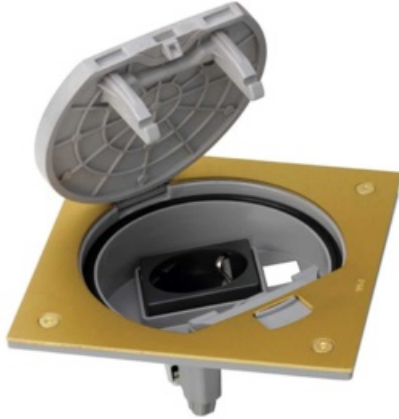

VANDER ELST
connection solutions

Simon - KSE10U2371

Handmatige sluitmechanisme houder met 1 socket

Artikelcode	KSE10U2371
GTIN	8421053142424
ETIM	-
Merk	Simon

Vander Elst NV-SA
Oostvaardijk 42,
1850 Grimbergen