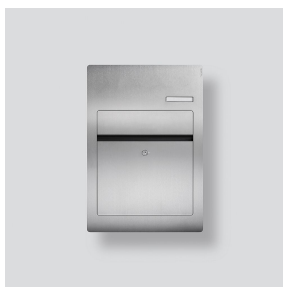

Siedle Brievenbus
BK/NS-1

210010196-00

Productomschrijving

Siedle brievenbus met folieschrift van straat en huisnummer met naambordje. Voor de een- en meergezinswoning geschikt voor de opbouw- en inbouwmontage. Bij de brievenbus wordt een waardebon voor de foliebelettering meegeleverd.

Bij de brievenbus wordt een waardebon voor de foliebelettering meegeleverd.

Technische gegevens

Opschriftenveld (mm) B x H:	90 x 14
Inwerpopening (mm) B x H:	331 x 31,6
Omgevingstemperatuur:	-20 °C tot +55 °C
Afmetingen (mm) B x H x D:	409 x 586,5 x 111,5

Artikelinformatie

Artikelaanduiding	Artikelomschrijving	Kleur/Materiaal	KG Artikelnr.
BK/NS-1	Siedle Brievenbus	Geborsteld edelstaal	D 210010196-00

Siedle Brievenbus
BK/NS-1

210010196

Pagina 2

Siedle Brievenbus
BK/NS-1