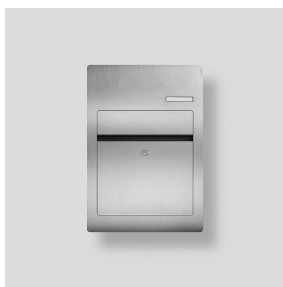

Siedle Brievenbus
BK/NS-1

210010196

Pagina 3