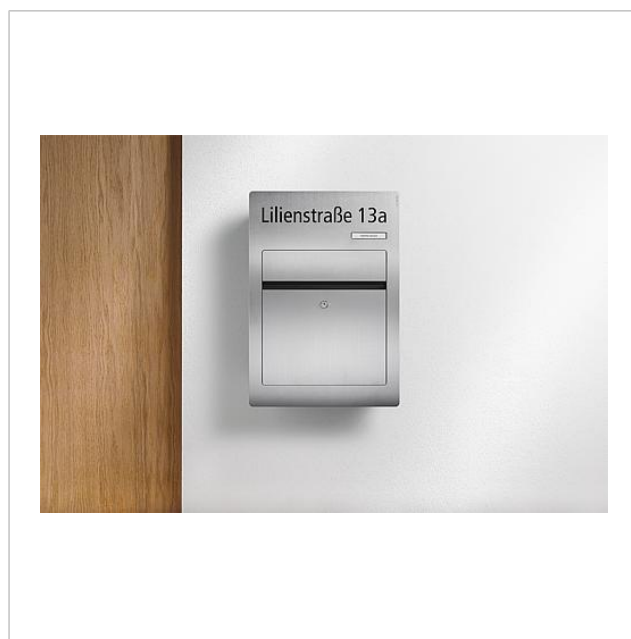

Siedle Brievenbus
BK/NS-1

210010196-00

Productomschrijving

Siedle brievenbus met folieschrift van straat en huisnummer met naambordje. Voor de een- en meergezinswoning geschikt voor de opbouw- en inbouwmontage. Bij de brievenbus wordt een waardebon voor de foliebelettering meegeleverd.

Bij de brievenbus wordt een waardebon voor de foliebelettering meegeleverd.

Technische gegevens

Opschriftenveld (mm) B x H:	90 x 14
Inwerpopening (mm) B x H:	331 x 31,6
Omgevingstemperatuur:	-20 °C tot +55 °C
Afmetingen (mm) B x H x D:	409 x 586,5 x 111,5

Artikelinformatie

Artikelaanduiding	Artikelomschrijving	Kleur/Materiaal	KG Artikelnr.
BK/NS-1	Siedle Brievenbus	Geborsteld edelstaal	D 210010196-00

Siedle Brievenbus
BK/NS-1

210010196

Pagina 2

Siedle Brievenbus
BK/NS-1