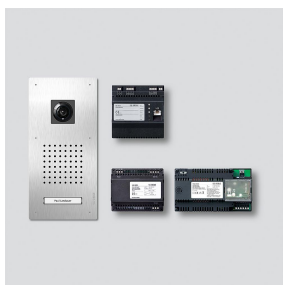

Classic-set Smart
Gateway
SET CLVSG 850-1
210010051-00

Productomschrijving

Classic-set Smart Gateway in bustechniek met de functies bellen, spreken, zien en deur openen.

Leveringsomvang:

- Video-Deurstation Siedle Classic
- Smart Gateway
- Set netvoeding
- Netvoeding

Artikelinformatie

Artikelaanduiding	Artikelomschrijving	Kleur/Materiaal	KG Artikelnr.
SET CLVSG 850-1	Classic-set Smart Gateway	Geborsteld edelstaal	D 210010051-00

Accessoires

Artikelaanduiding	Artikelomschrijving	Kleur/Materiaal	KG	Artikelnr.
ACM 671/673/678-..., BCM 65x-..., CM 61x-...	Glasvenster	Glashelder	E	200048697-00
CL 02 Siedle Classic	Naambordje bovendeele oproeptoets	Glashelder	E	200029966-00
CL 02 Siedle Classic	Sensor compleet zonder printplaat	Overige	E	200044537-00
CL 02-1 Siedle Classic	Printplaat toets	Overige	E	200044533-00

Classic-set Smart
Gateway
SET CLVSG 850-1

210010051

Pagina 2

Onderdelen

Artikelaanduiding	Artikelomschrijving	Kleur/Materiaal	KG	Artikelnr.
ZDS/CL	Diefstalbeveiliging	Zwart	D	200034998-00
ZNSM/CL-02	Accessoire naambordje metaal classic	Overige	D	200043063-00

Classic-set Smart
Gateway
SET CLVSG 850-1

210010051

Pagina 3

Classic-set Smart
Gateway
SET CLVSG 850-1

210010051

Pagina 4

SET VVSG/CLVSG 850-1 Vario-set Smart Gateway/Classic-set Smart Gateway	Productinformatie	1,8 MB	downloaden
	Inbedrijfname handleiding	1,9 MB	downloaden
	Extra informatie	43,6 kB	downloaden