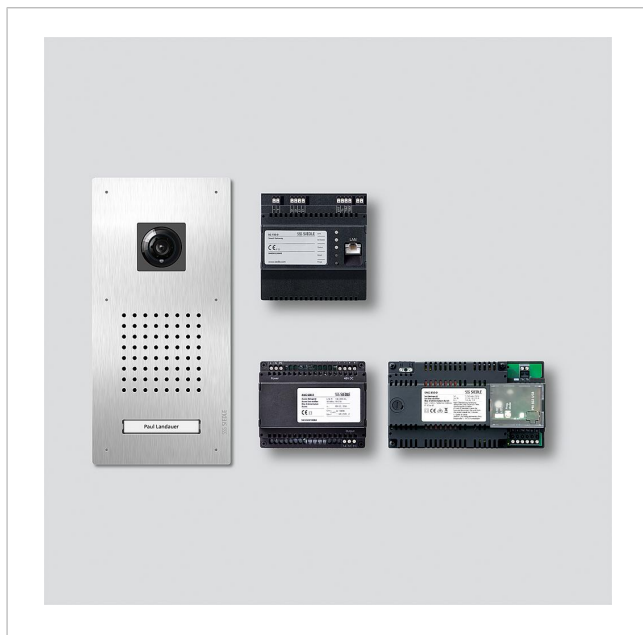

Classic-set Smart
Gateway
SET CLVSG 850-1
210010051-00

Productomschrijving

Classic-set Smart Gateway in bustechniek met de functies bellen, spreken, zien en deur openen.

Leveringsomvang:

- Video-Deurstation Siedle Classic
- Smart Gateway
- Set netvoeding
- Netvoeding

Gedetailleerde technische gegevens vindt u in de productinformatie.

Kleursysteem: PAL

Beeldopnemer: CMOS sensor 1/3" 756 x 504 beeldpunten

Resolutie: 550 TV lijnen

Objectief: 2,1 mm

2-traps verwarming: 12 V AC max. 130 mA

Blikhoek horizontaal/verticaal: ca. 130°/100°

Technische gegevens

Contacttype:	Sluitcontact 24 V, 2 A
Verdelingseenheid (TE):	9/6/6
Omgevingstemperatuur:	Deurstation -20 °C tot +55 °C, Verdeling 0 °C tot +40 °C
Afmetingen (mm) B x H x D:	171 x 356 x 13

Artikelinformatie

Artikelaanduiding	Artikelomschrijving	Kleur/Materiaal	KG Artikelnr.
SET CLVSG 850-1	Classic-set Smart Gateway	Geborsteld edelstaal	D 210010051-00

Accessoires

Artikelaanduiding	Artikelomschrijving	Kleur/Materiaal	KG	Artikelnr.
ACM 671/673/678-..., BCM 65x-..., CM 61x-...	Glasvenster	Glashelder	E	200048697-00
CL 02 Siedle Classic	Naambordje bovendeele oproeptoets	Glashelder	E	200029966-00
CL 02 Siedle Classic	Sensor compleet zonder printplaat	Overige	E	200044537-00
CL 02-1 Siedle Classic	Printplaat toets	Overige	E	200044533-00