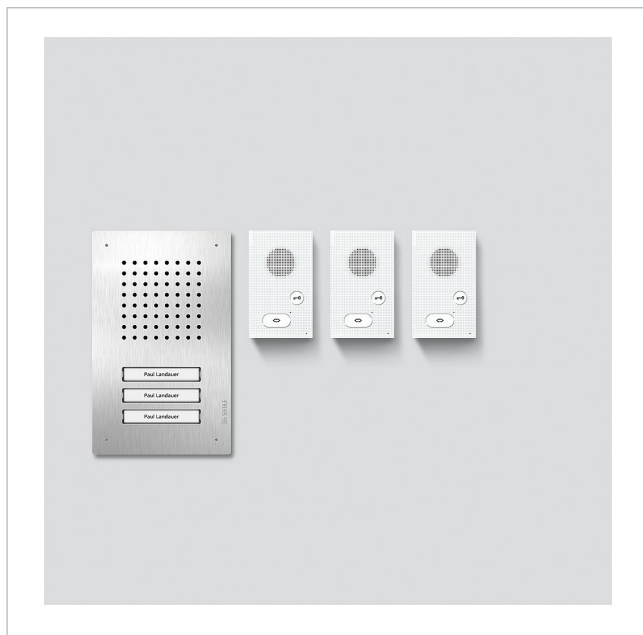

Audio-set Siedle Classic
SET CLAB 850-3 E/W

210010047-00

Productomschrijving

Audio-set Siedle Classic in bustechniek met de functies bellen, spreken en deur openen.
Aantal oproep-toetsen: 3

Leveringsomvang:

- Audio deurstation Siedle Classic: 1
- Audio binnenstations Siedle Basic: 3
- Set netvoeding: 1

Gedetailleerde technische gegevens vindt u in de productinformatie.

Technische gegevens

Contacttype:	Sluitcontact 24 V, 2 A
Verdelingseenheid (TE):	9
Omgevingstemperatuur:	Deurstation -20 °C tot +55 °C, Verdeling 0 °C tot +40 °C
Afmetingen (mm) B x H x D:	Deurstation 171 x 277 x 2, Binnenstation 79 x 133 x 23

Artikelinformatie

Artikelaanduiding	Artikelomschrijving	Kleur/Materiaal	KG	Artikelnr.
SET CLAB 850-3 E/W	Audio-set Siedle Classic	Edelstaal/wit	A	210010047-00

Accessoires

Artikelaanduiding	Artikelomschrijving	Kleur/Materiaal	KG	Artikelnr.
ZDS/CL	Diefstalbeveiliging	Zwart	D	200034998-00
ZNSM/CL-02	Accessoire naambordje metaal classic	Overige	D	200043063-00

Onderdelen

Artikelaanduiding	Artikelomschrijving	Kleur/Materiaal	KG	Artikelnr.
AIB 150-...	Aansluitklemmen	Blauw	E	200049391-00
CL 02 Siedle Classic	Naambordje bovendee oproep-toets	Glashelder	E	200029966-00
CL 02 Siedle Classic	Sensor compleet zonder printplaat	Overige	E	200044537-00