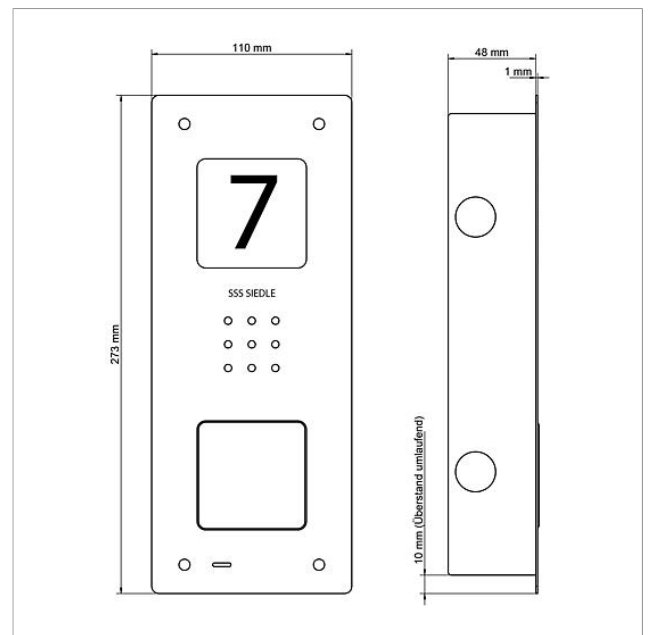

Technische gegevens

Contacttype:	Sluitcontact 24 V, 2 A
Beschermingsklasse:	IP 54
Omgevingstemperatuur:	-20 °C tot +55 °C
Afmetingen frontpaneel (mm) B x H x D:	110 x 273 x 1
Afmeting behuizing (mm) B x H x D:	85 x 253 x 48

Audio-Deurstation
Siedle Compact inbouw
CAU 850-1-0 E

210009117

Pagina 2

Artikelaanduiding	Artikelomschrijving	Kleur/Materiaal	KG	Artikelnr.
CA 812-1, CA/CAU 850-1, BCV/BCVU/ CV/CVU 850-1-...	Beletteringsinleg voor naambordje	Wit	E	200029869-00
CAU 850-1-0 E	Behuizing bovenkant	Geborsteld edelstaal	E	210009391-00

Audio-Deurstation
Siedle Compact inbouw
CAU 850-1-0 E

210009117

Pagina 3

Audio-Deurstation
Siedle Compact inbouw
CAU 850-1-0 E

210009117

Pagina 4

CAU 850-X-0 Audio-Deurstation Siedle Compact inbouw	Productinformatie	1,4 MB	downloaden
CAU 850-X-0 Audio-Deurstation Siedle Compact inbouw	Conformiteitsverklaring	759 kB	downloaden
	Extra informatie	43,6 kB	downloaden