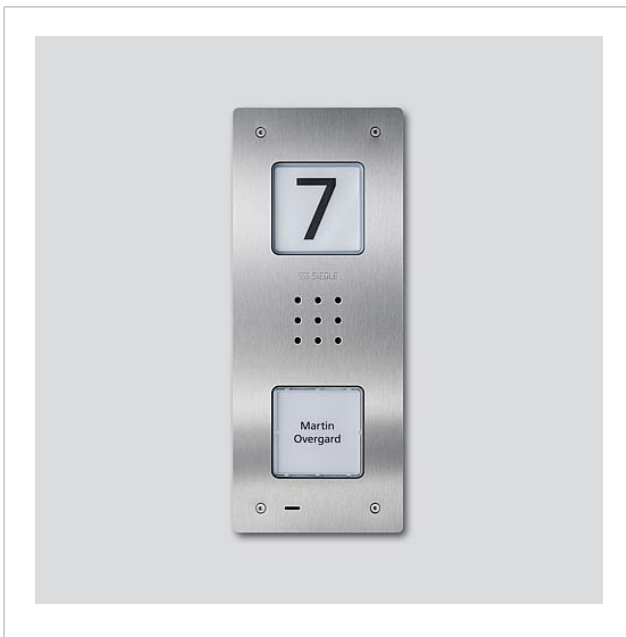

Audio-Deurstation
Siedle Compact inbouw
CAU 850-1-0 E

210009117-00

Productomschrijving

Audio-Deurstation Siedle Compact inbouw, voor de installatie in de In-Home-Bus. Met de functies bellen, spreken en deur openen.

Artikelinformatie

Artikelaanduiding	Artikelomschrijving	Kleur/Materiaal	KG	Artikelnr.
CAU 850-1-0 E	Audio-Deurstation Siedle Compact inbouw	Geborsteld edelstaal	A	210009117-00

Onderdelen

Artikelaanduiding	Artikelomschrijving	Kleur/Materiaal	KG	Artikelnr.
CA 812-..., BCV/BCVU/CA/CAU/CV/CVU/ STA/STV 850-...	Luidspreker	Overige	E	200029867-00
CA 812-..., CA/CAU 850-..., CV/CVU 850-x-03	Microfoon	Overige	E	200029868-00
CA 812-..., CA/CV 850-..., BCV 850-...	Siedle schroevendraaier	Overige	E	200029931-00
CA 812-1, CA/CAU 850-1, BCV/BCVU/ CV/CVU 850-1-...	Naambordje bovenkant	Glashelder	E	200029864-00

Audio-Deurstation
Siedle Compact inbouw
CAU 850-1-0 E

210009117

Pagina 2

Artikelaanduiding	Artikelomschrijving	Kleur/Materiaal	KG	Artikelnr.
CA 812-1, CA/CAU 850-1, BCV/BCVU/ CV/CVU 850-1-...	Beletteringsinleg voor naambordje	Wit	E	200029869-00
CAU 850-1-0 E	Behuizing bovenkant	Geborsteld edelstaal	E	210009391-00

Audio-Deurstation
Siedle Compact inbouw
CAU 850-1-0 E

210009117

Pagina 3

Audio-Deurstation
Siedle Compact inbouw
CAU 850-1-0 E

210009117

Pagina 4

CAU 850-X-0 Audio-Deurstation Siedle Compact inbouw	Productinformatie	1,4 MB	downloaden
CAU 850-X-0 Audio-Deurstation Siedle Compact inbouw	Conformiteitsverklaring	759 kB	downloaden
	Extra informatie	43,6 kB	downloaden