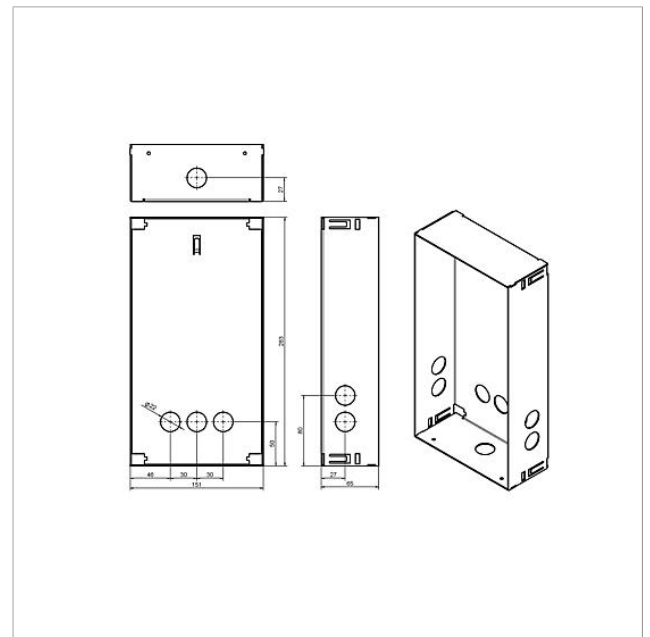

Inbouwbehuizing Siedle
Classic
GU CL 04-0

210007734

Pagina 2