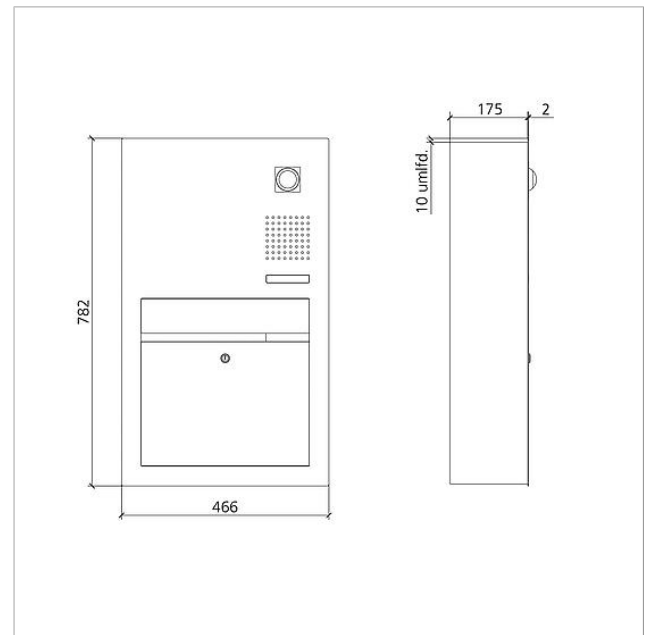

Functie-eenheid
brievenbus met
uitname aan de
voorzijde video Siedle
Classic
F CL BF3V130 01 B-01

210009955

Pagina 2