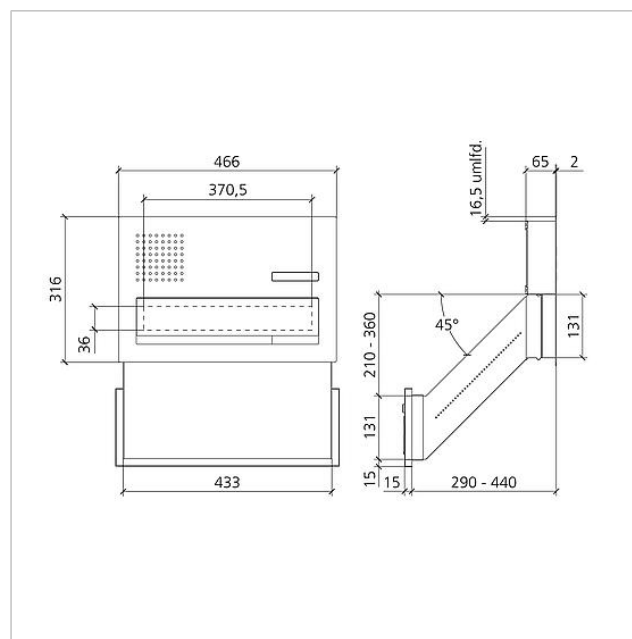

Functie-eenheid
doorwerpbrievbus
audio Siedle Classic
F CL BD3A 01 B-0

210007720

Pagina 2