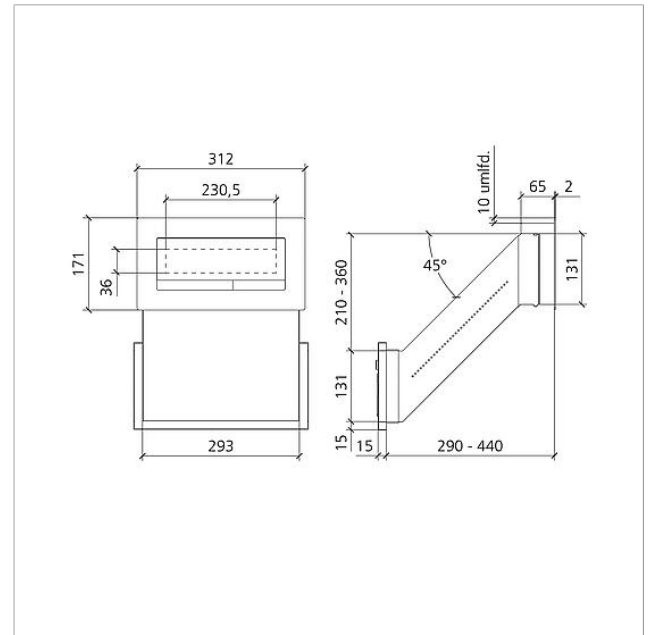

Functie-eenheid
doorwerpbrievbus
Siedle Classic
F CL BD2 01

210007716

Pagina 2