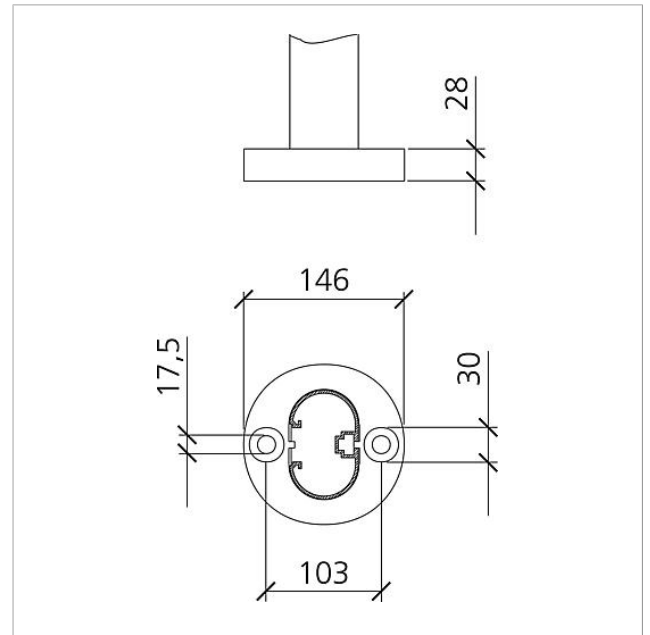

Brievenbus vrijstaand
met paal
BG/SR 611-4/5-0 AG

210005008

Pagina 2