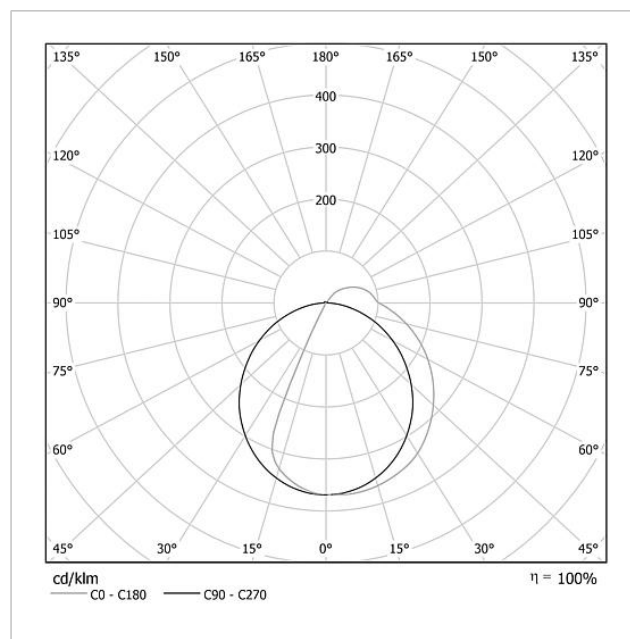

LED vlaklamp
LEDF 600-3/1-0 AG

210004971

Pagina 2