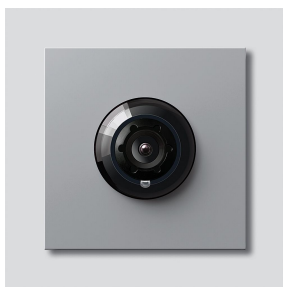

## Productomschrijving

Bus-Camera 180 voor Siedle Vario met automatische dag-/nachtschakeling (True Day/Night) en geïntegreerde infrarood verlichting. Blikhoek horizontaal/verticaal: ca. 175°/120°

Naar keuze volledig beeld of 9 beelduitsneden  
Elektronische beeldontstoring in volledig beeld  
Uitgebreide blikhoek in het randbereik bij gekozen beelduitsnede  
Tegenlichtcompensatie (BLC)  
Wide Dynamic Range (WDR)  
Kleursysteem: PAL  
Beeldopnemer: CMOS sensor 1/2,7" 1920 x 1080 beeldpunten  
Resolutie: 600 TV lijnen  
Objectief: 1,55 mm  
2-traps verwarming: 12 V AC max. 130 mA

## Artikelinformatie

| Artikelaanduiding | Artikelomschrijving              | Kleur/Materiaal | KG | Artikelnr.   |
|-------------------|----------------------------------|-----------------|----|--------------|
| BCM 658-02 SM     | Bus-Camera 180 voor Siedle Vario | Zilver-metallic | D  | 200049363-01 |

## Onderdelen

Bus-Camera 180 voor  
Siedle Vario  
BCM 658-02 SM

210009592

Pagina 2

| <b>Artikelaanduiding</b>                        | <b>Artikelomschrijving</b>             | <b>Kleur/Materiaal</b> | <b>KG</b> | <b>Artikelnr.</b>            |
|---|--|------------------------|-----------|------------------------------|
| ACM 671/673/678-..., BCM 65x-..., CM 61x-...    | Glasvenster                            | Glashelder             | E         | 200048697-00                 |
| ACM 671/673/678-..., BCM 65x-..., CM 61x-... SM | Afdekframe                             | Zilver-metallic        | E         | 200048699-00                 |
| BCM 65x-..., BCMx 650-... Vario 611             | Klemmenblok<br>Afdekframe voor modules | Zwart<br>Grijs         | E<br>E    | 200029921-00<br>210007484-00 |

Bus-Camera 180 voor  
Siedle Vario  
BCM 658-02 SM

210009592

Pagina 3

Bus-Camera 180 voor  
Siedle Vario  
BCM 658-02 SM

210009592

Pagina 4

---

Camera 130/180