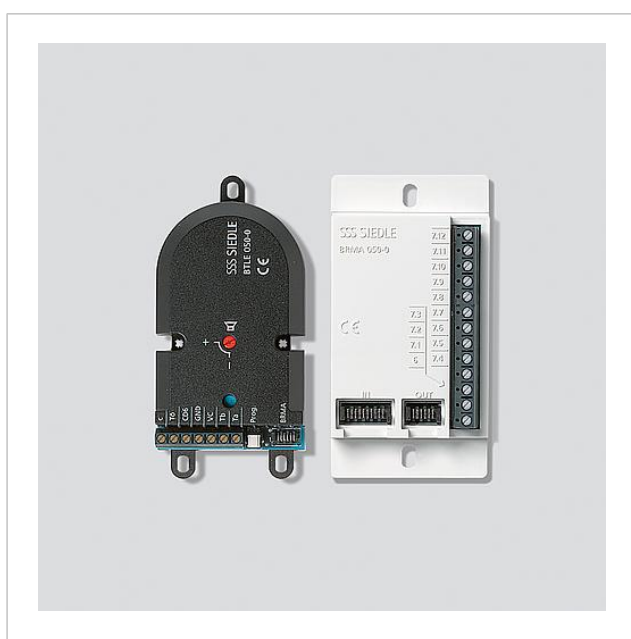

Bus-Inbouw-
Deurluidspreker met
Bus-Oproeptoetsen-
Matrix

BTLE 051-05

210011210

Pagina 3