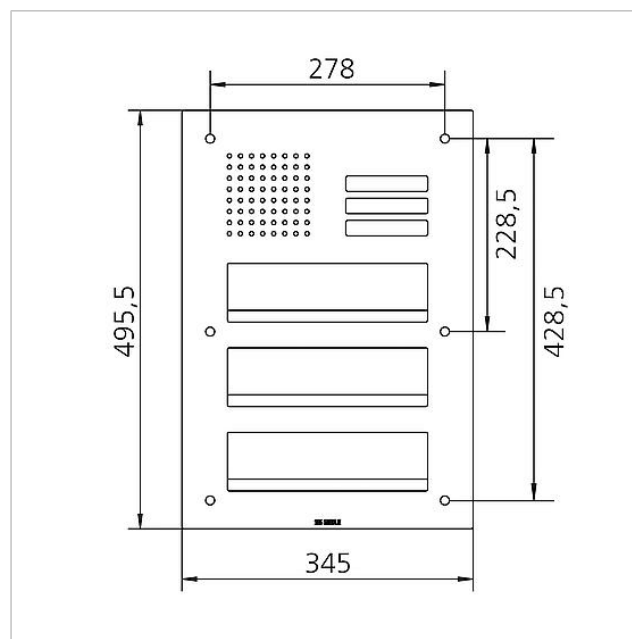

Siedle Classic
doorwerpbrievenbus
frontpaneel audio
CL 411 BD2A 03 B

200048183

Pagina 2