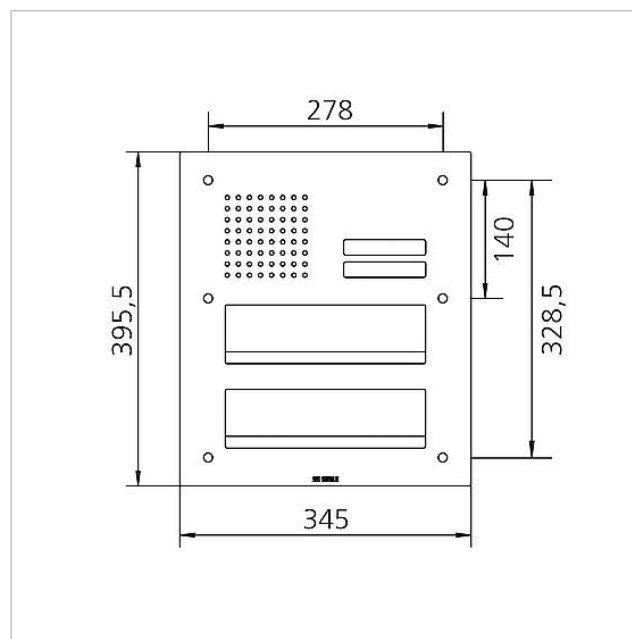

Siedle Classic
doorwerpbrievenbus
frontpaneel audio
CL 411 BD2A 02 B

200048180

Pagina 2