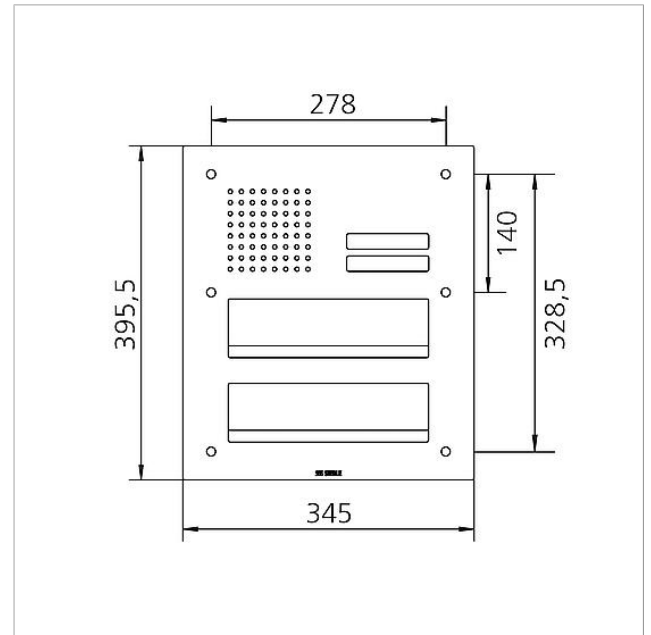

Siedle Classic
doorwerpbrievenbus
frontpaneel audio
CL 411 BD2A 02 R

200048178

Pagina 2