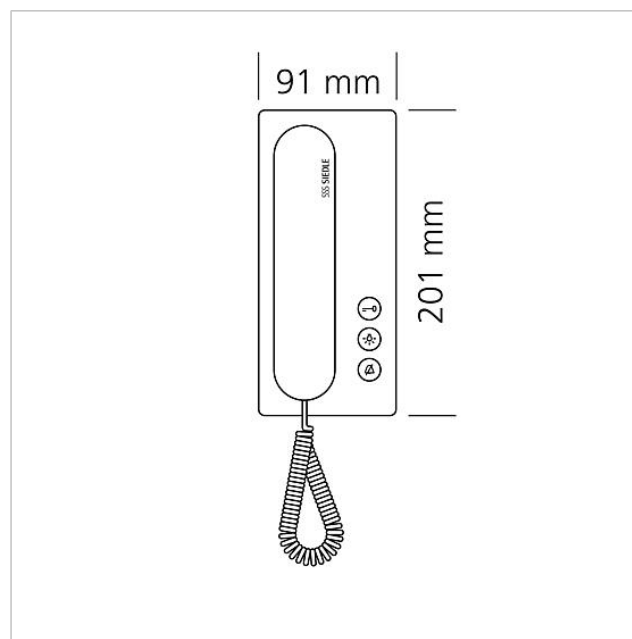

Bus-Telefoon standaard
BTS 850-02 E/W

200044618

Pagina 3