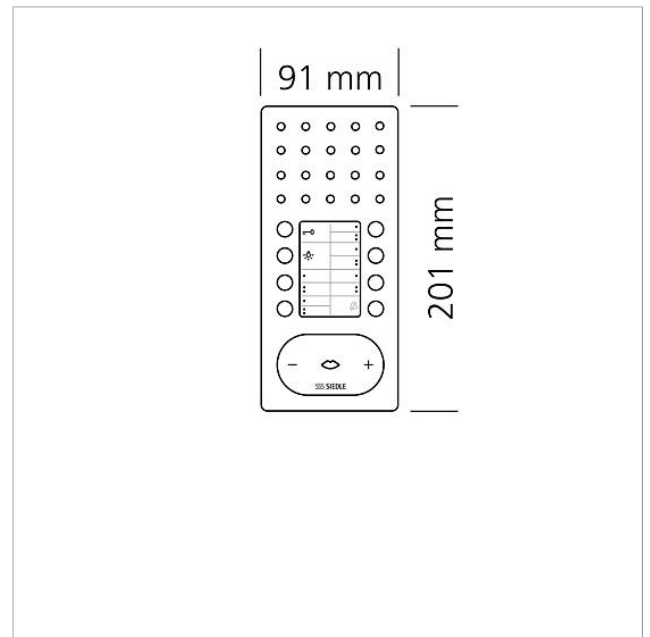

Bus-handsfree telefoon
Comfort Intercom
BFC 850-0 S

200044442

Pagina 3