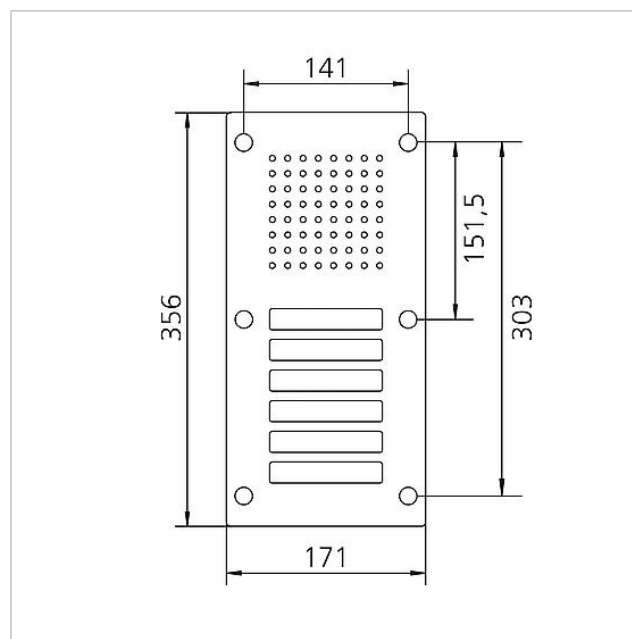

Siedle Classic
deurstation audio
CL 111-6 N-02

200042890

Pagina 2