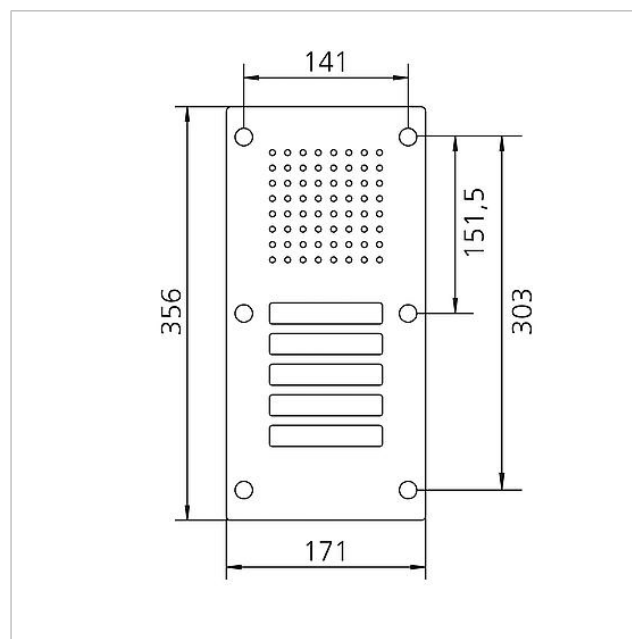

Siedle Classic
deurstation audio
CL 111-5 N-02

200042889

Pagina 2