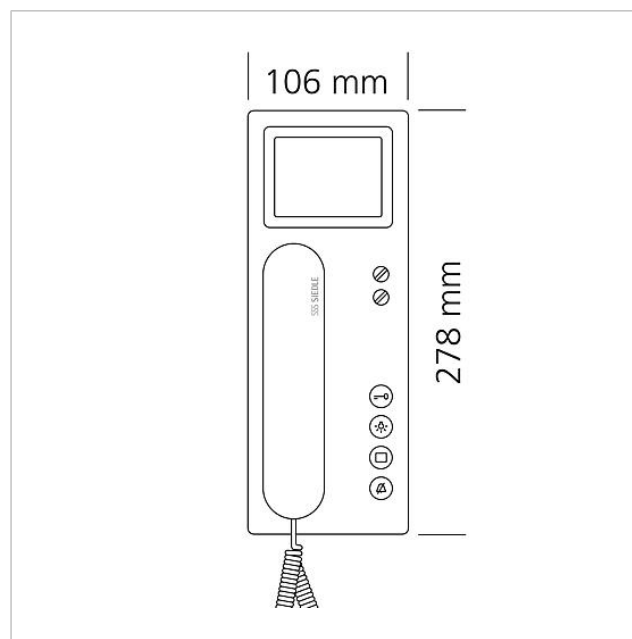

Bus-telefoon standaard
met kleurenmonitor
BTSV 850-03 SH/S

200041489

Pagina 3